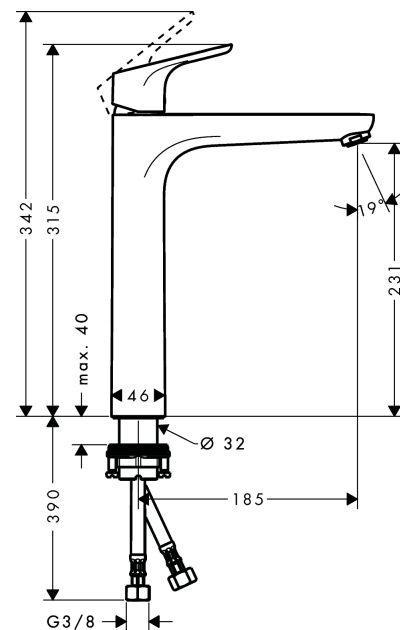

Focus

Смеситель для раковины 230, однорычажный, без сливного набора

Поверхности : хром Артикулный номер: 31532000

Описание

Характеристики

- ComfortZone 230
- обычная струя
- расход воды при 3 барах: 5 л/мин
- керамический узел смешивания
- регулируемое ограничение температуры
- подходит для проточных водонагревателей
- вид соединения: соединительные шланги G 3/8

Технология

Продукт

Чертеж

График расхода воды