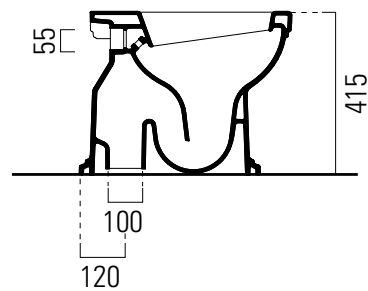

Classic

55×37

Wc
54×37 cm
19,5 kg

WC con scarico a pavimento.

WC with floor outlet.

Colori - Colours	Codici - Codes	Fori - Tapholes
<input type="radio"/> Bianco lucido - White glossy	8710 11	-

Classic

46x41

Cassetta - Cistern
46x41 cm
16,2 kg

CASSETTA in ceramica per media posizione.
CISTERN ceramic for medium installation .

Colori - Colours	Codici - Codes	Fori - Tapholes
<input type="radio"/> Bianco lucido - White glossy	8790 11	

Classic

46x41

Cassetta - Cistern
46x41 cm
16,2 kg

CASSETTA in ceramica per installazione elevata.

CISTERN ceramic for elevated installation .

Colori - Colours	Codici - Codes	Fori - Tapholes
<input type="radio"/> Bianco lucido - White glossy	8780 11	