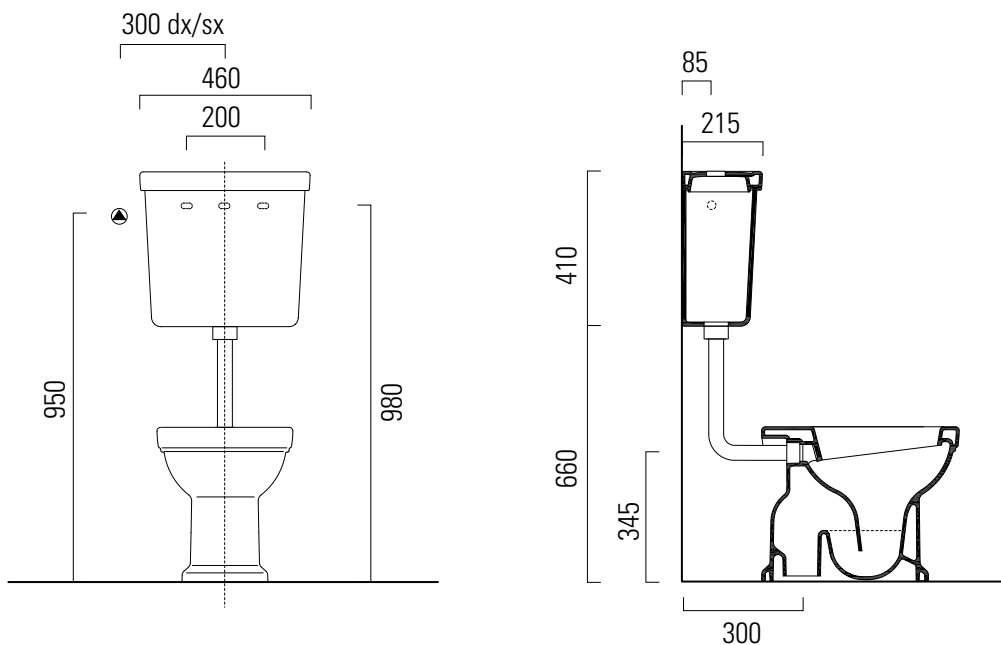

Classic

55×37

Wc
54×37 cm
19,5 kg

WC con scarico a pavimento.

WC with floor outlet.

Colori - Colours	Codici - Codes	Fori - Tapholes
<input type="radio"/> Bianco lucido - White glossy	8710 11	-

Classic

46x41

Cassetta - Cistern
46x41 cm
16,2 kg

CASSETTA in ceramica per media posizione.
CISTERN ceramic for medium installation .

Colori - Colours	Codici - Codes	Fori - Tapholes
<input type="radio"/> Bianco lucido - White glossy	8790 11	

Classic

46x41

Cassetta - Cistern
46x41 cm
16,2 kg

CASSETTA in ceramica per installazione elevata.

CISTERN ceramic for elevated installation .

Colori - Colours	Codici - Codes	Fori - Tapholes
<input type="radio"/> Bianco lucido - White glossy	8780 11	