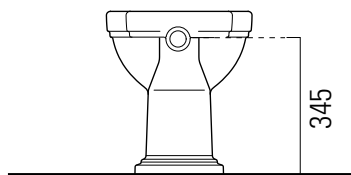

Classic

55×37

Wc
54×37 cm
19,5 kg

WC con scarico a pavimento.

WC with floor outlet.

Colori - Colours	Codici - Codes	Fori - Tapholes
<input type="radio"/> Bianco lucido - White glossy	8710 11	-

Classic

46x41

Cassetta - Cistern
46x41 cm
16,2 kg

CASSETTA in ceramica per media posizione.
CISTERN ceramic for medium installation .

Colori - Colours	Codici - Codes	Fori - Tapholes
<input type="radio"/> Bianco lucido - White glossy	8790 11	

Classic

46x41

Cassetta - Cistern
46x41 cm
16,2 kg

CASSETTA in ceramica per installazione elevata.

CISTERN ceramic for elevated installation .

Colori - Colours	Codici - Codes	Fori - Tapholes
<input type="radio"/> Bianco lucido - White glossy	8780 11	