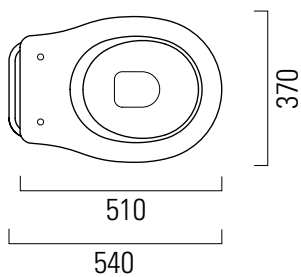

Classic

55×37

Wc
54×37 cm
19,5 kg

WC con scarico a pavimento.

WC with floor outlet.

Colori - Colours	Codici - Codes	Fori - Tapholes
<input type="radio"/> Bianco lucido - White glossy	8710 11	-

Classic

46x41

Cassetta - Cistern
46x41 cm
16,2 kg

CASSETTA in ceramica per media posizione.
CISTERN ceramic for medium installation .

Colori - Colours	Codici - Codes	Fori - Tapholes
<input type="radio"/> Bianco lucido - White glossy	8790 11	

Classic

46x41

Cassetta - Cistern
46x41 cm
16,2 kg

CASSETTA in ceramica per installazione elevata.

CISTERN ceramic for elevated installation .

Colori - Colours	Codici - Codes	Fori - Tapholes
<input type="radio"/> Bianco lucido - White glossy	8780 11	