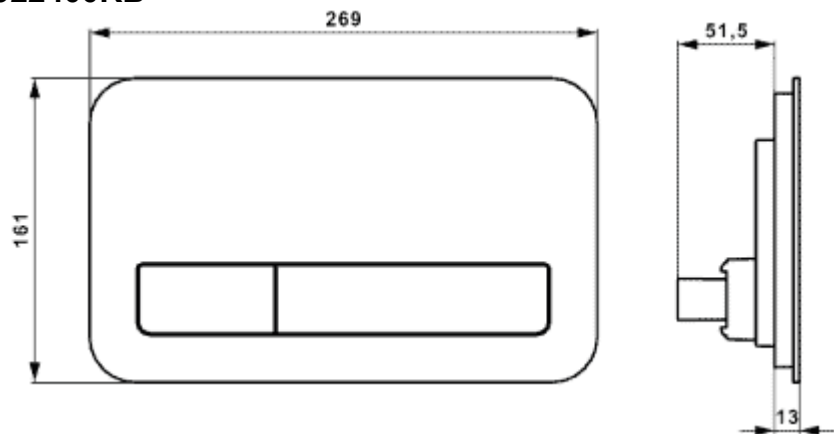

ТЕХНИЧЕСКИЕ ЧЕРТЕЖИ

922400RB