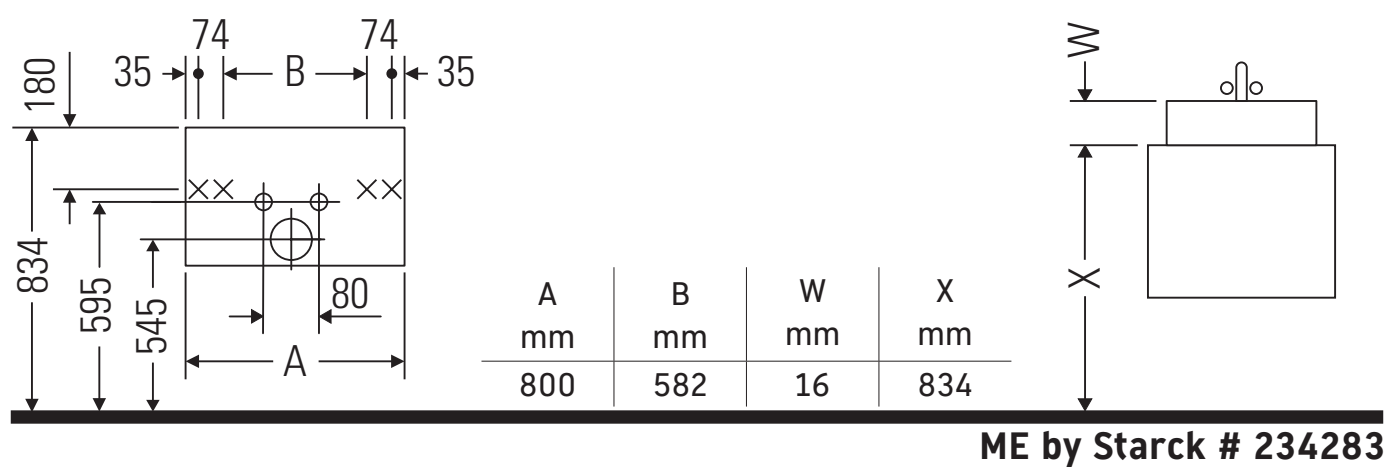

Ketho

KT 6423

Инструкция по монтажу

Указания по применению

Серия мебели для ванной комнаты соответствует действующим нормам и директивам на момент поставки и сконструирована для использования в ванных комнатах. Непосредственное орошение водой, например, во время мытья под душем следует избегать.