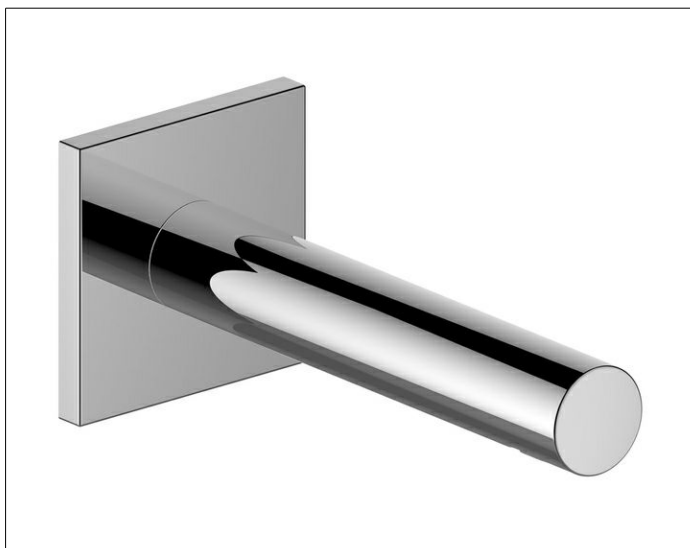

IXMO

59545010102 Излив для ванны DN 15

ИЗДЕЛИЕ

ОПИСАНИЕ ИЗДЕЛИЯ

с квадратной розеткой,
с аэратором M 24x1

ПОВЕРХНОСТЬ

хром

ГАБАРИТЫ

Ausladung 202 mm

ЧЕРТЕЖ

СПЕЦИФИКАЦИИ

KEUCO IXMO bath filler DN 15, 59545010102,
chrome-plated bath filler, DN15,
timeless design,
suitable for all concealed fittings,
square rosette, 90 x 90 mm,
total depth 202 mm, water flow at 180 mm,
water connection G 1/2inch, diameter 35mm,
suitable for rough part 59547000170
in combination with mounting rail 5957000001-3