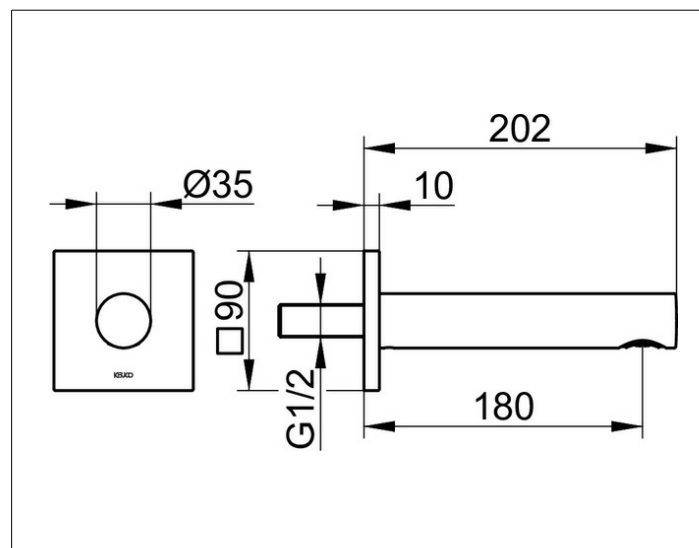

IXMO

59545010102 Излив для ванны DN 15

ИЗДЕЛИЕ

ОПИСАНИЕ ИЗДЕЛИЯ

с квадратной розеткой,
с аэратором M 24x1

ПОВЕРХНОСТЬ

хром

ГАБАРИТЫ

Ausladung 202 mm

ЧЕРТЕЖ

СПЕЦИФИКАЦИИ

KEUCO IXMO bath filler DN 15, 59545010102,
chrome-plated bath filler, DN15,
timeless design,
suitable for all concealed fittings,
square rosette, 90 x 90 mm,
total depth 202 mm, water flow at 180 mm,
water connection G 1/2inch, diameter 35mm,
suitable for rough part 59547000170
in combination with mounting rail 5957000001-3