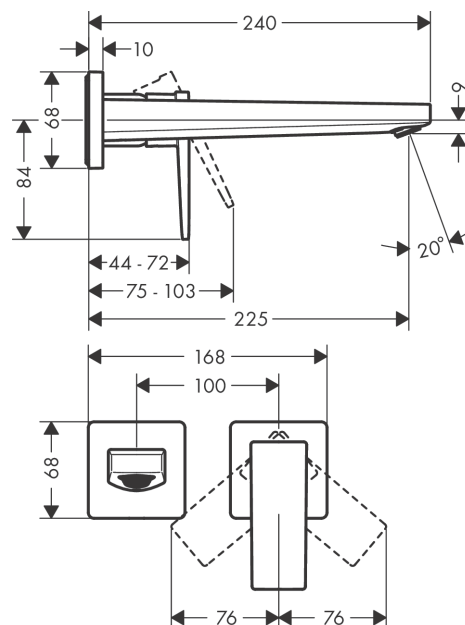

Metropol

Смеситель для раковины, однорычажный, излив 225 мм, СМ

Поверхности : шлиф. бронза Артикулный номер: 32526140

Описание

Характеристики

- состоит из: смеситель для раковины, однорычажный, скрытого монтажа, настенный, слив/перелив
- выступ 225 мм
- обычная струя
- расход воды при 3 барах: 5 л/мин
- керамический узел смешивания
- регулируемое ограничение температуры
- подходит для проточных водонагревателей
- сливной набор без опции перекрытия стока
- материал сливного набора: металл
- вид соединения: скрытая часть
- с возможностью размещения рукоятки справа или слева

Технология

Продукт

Чертеж

Metropol

Смеситель для раковины, однорычажный, излив 225 мм, СМ

Поверхности : **шлиф. бронза** Артикульный номер: **32526140**

График расхода воды