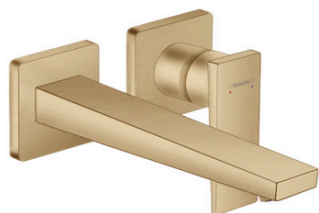

Metropol

Смеситель для раковины, однорычажный, излив 225 мм, СМ

Поверхности : шлиф. бронза Артикулный номер: 32526140

Описание

Характеристики

- состоит из: смеситель для раковины, однорычажный, скрытого монтажа, настенный, слив/перелив
- выступ 225 мм
- обычная струя
- расход воды при 3 барах: 5 л/мин
- керамический узел смешивания
- регулируемое ограничение температуры
- подходит для проточных водонагревателей
- сливной набор без опции перекрытия стока
- материал сливного набора: металл
- вид соединения: скрытая часть
- с возможностью размещения рукоятки справа или слева

Технология

Продукт

Чертеж

Metropol

Смеситель для раковины, однорычажный, излив 225 мм, СМ

Поверхности : **шлиф. бронза** Артикульный номер: **32526140**

График расхода воды