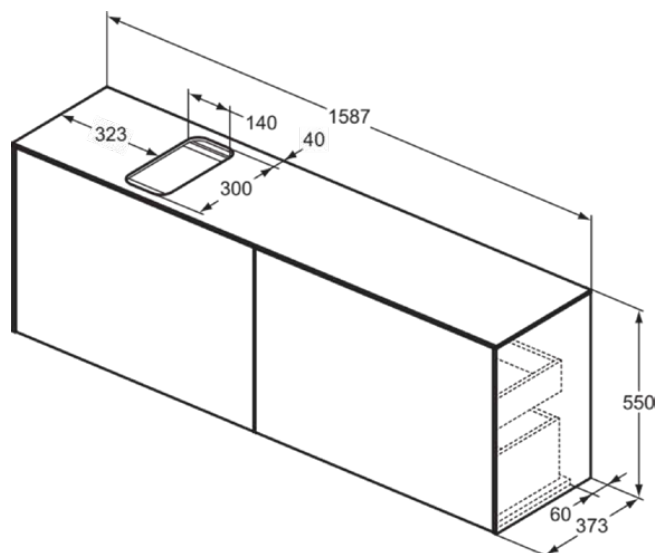

## T3995Y6

CONCA | Подстолье 1587x373x550 mm в покрытии светлый дуб, 4 ящика | Без ручек, Ящик с полным выдвижением, Нажимная система, Плавное закрывание, В сборе, Древесина из экологических источников, Шпон

### Общая информация

Тип изделия:	Мебель
Подтип изделия:	Подстолье
Бренд:	Ideal Standard
Коллекция:	CONCA
Дизайнер:	Palomba Serafini Associati
Colour:	Y6 - Светлый Дуб
Эффект обработки поверхности:	Матовые
Высота (мм):	550
Ширина (мм):	1587
Длина / Проекция (мм):	373
Способ крепления:	Крепежный комплект
Вес нетто (кг):	67.30
EAN-код:	8014140462903