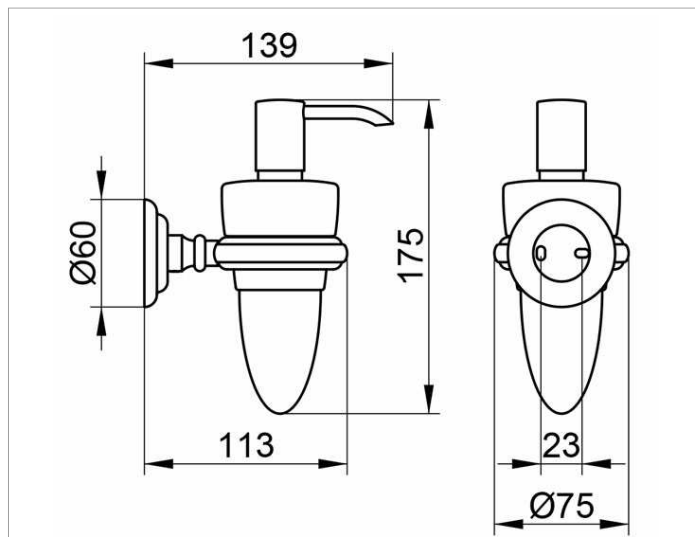

Astor
02152019000 Дозатор

ИЗДЕЛИЕ

ЧЕРТЕЖ

ОПИСАНИЕ ИЗДЕЛИЯ

опаловое стекло матовое,
в комплекте с держателем и насосиком
объем: прибл. 160 мл
дозировочный объем: прибл. 0,5 мл/нажатие

поверхность

хром