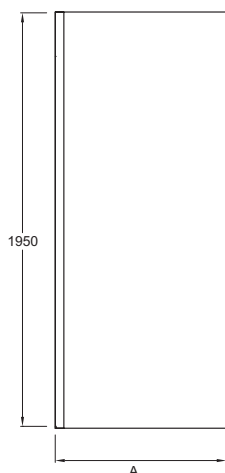

E22FC80

Коллекция: CONTRA

Отделки*:

GA - Серый Блестящий

BL - Матовый Чёрный

Общие характеристики:

Технические характеристики

- РАЗМЕРЫ (CM) : 195 x 80 см
- МАТЕРИАЛ : Прозрачное стекло
- ÉPAISSEUR DE VERRE EN MM : 8
- CONFIGURATION : Закрытое пространство
- ВЕС : 36 кг
- ТИП УСТАНОВКИ : Угловые
- TYPE DE PAROI : Фиксированная боковая панель
- DESCRIPTION PRODUIT : Панель устанавливается только в комплекте с раздвижной дверью и не предполагает самостоятельную установку

Технический чертёж

	E22FC70	E22FC80	E22FC90	E22FC100
Mm	700	800	900	1000
A mini/maxi	660 / 680	760 / 780	860 / 880	960 / 980

Спецификация продукта : Фиксированная боковая панель 80 см, реверсивная. E22FC80. Коллекция : CONTRA. РАЗМЕРЫ (CM) : 195 x 80 см. ВЕС : 36 кг. МАТЕРИАЛ : Прозрачное стекло. ТИП УСТАНОВКИ : Угловые. ÉPAISSEUR DE VERRE EN MM : 8. TYPE DE PAROI : Фиксированная боковая панель. CONFIGURATION : Закрытое пространство. DESCRIPTION PRODUIT : Панель устанавливается только в комплекте с раздвижной дверью и не предполагает самостоятельную установку.