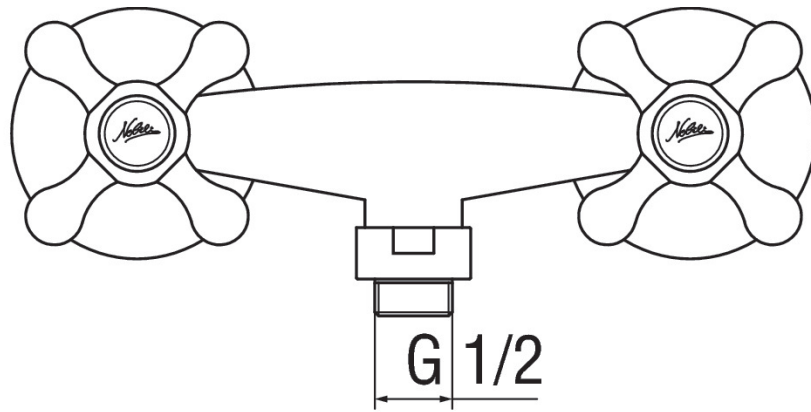

технические характеристики

Наружный блок

хром

Излив  $\varnothing$  1/2"

упаковка: 24 x 11 x 8 cm / 0,00211 m<sup>3</sup> / 1,35 kg

FLOW RATE DIAGRAM: HOT/COLD WATER

— 1st Way

FLOW RATE DIAGRAM: MIXED WATER