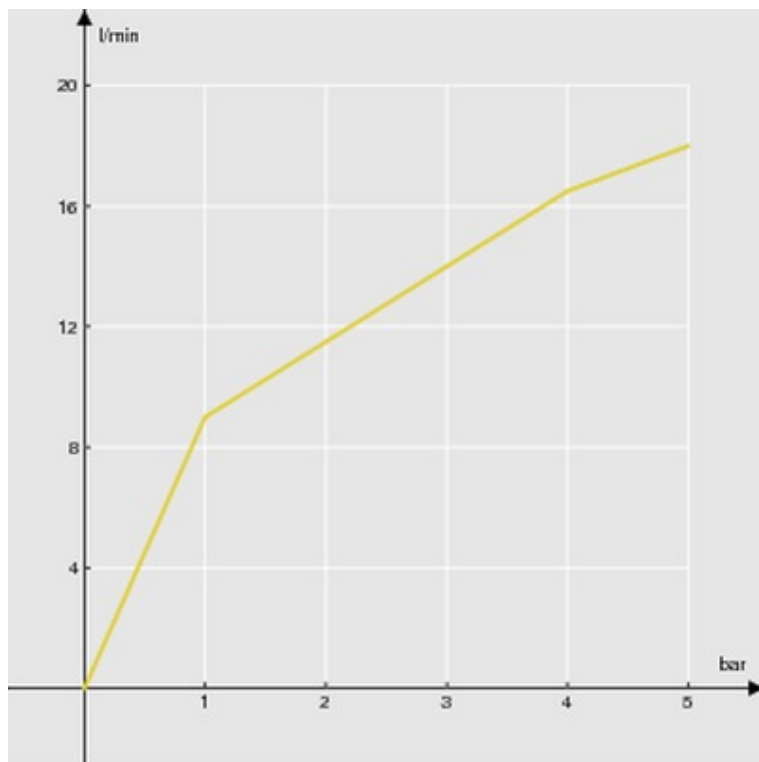

технические характеристики

Наружный блок

хром

Излив  $\varnothing$  1/2"

упаковка: 24 x 11 x 8 cm / 0,00211 m<sup>3</sup> / 1,35 kg

FLOW RATE DIAGRAM: HOT/COLD WATER

— 1st Way

FLOW RATE DIAGRAM: MIXED WATER