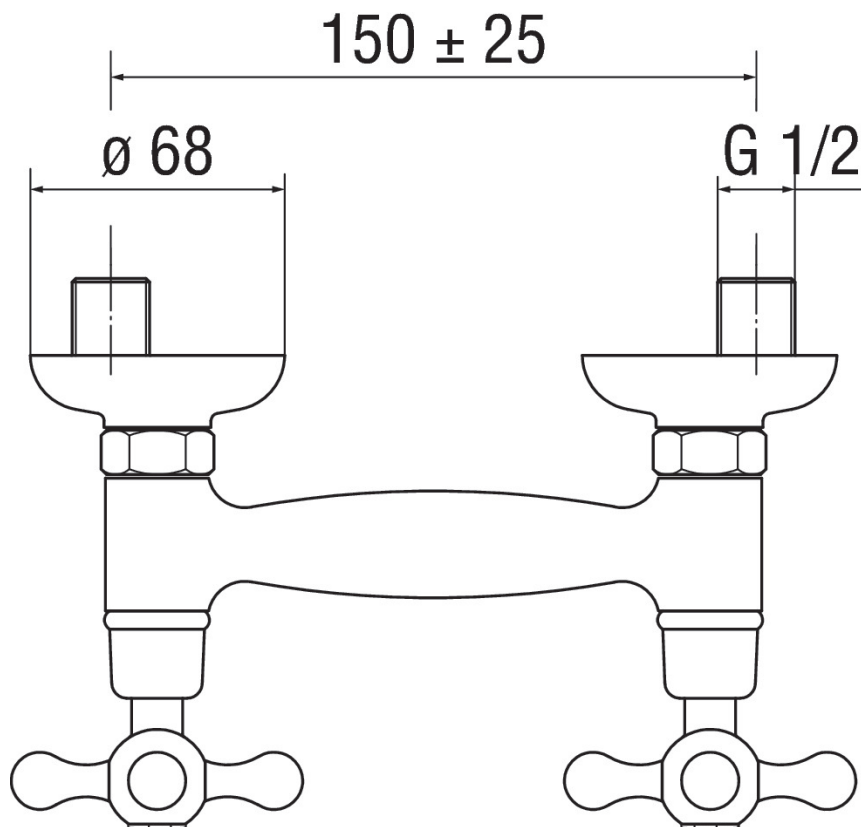

технические характеристики

Наружный блок

хром

Излив  $\varnothing$  1/2"

упаковка: 24 x 11 x 8 cm / 0,00211 m<sup>3</sup> / 1,35 kg

FLOW RATE DIAGRAM: HOT/COLD WATER

— 1st Way

FLOW RATE DIAGRAM: MIXED WATER