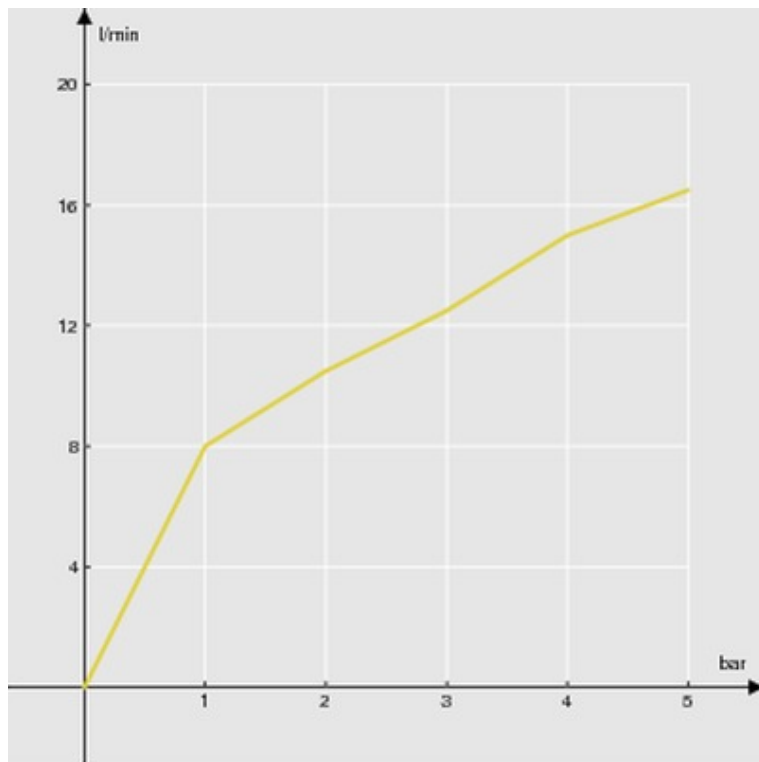

технические характеристики

Наружный блок

хром

Излив  $\varnothing$  1/2"

упаковка: 24 x 11 x 8 cm / 0,00211 m<sup>3</sup> / 1,35 kg

FLOW RATE DIAGRAM: HOT/COLD WATER

— 1st Way

FLOW RATE DIAGRAM: MIXED WATER