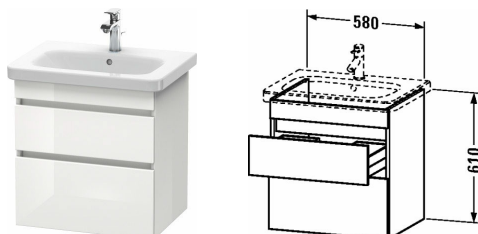

DuraStyle Тумбочка подвесная # DS6480

| < 580 мм > |

Тумбочка подвесная	Размеры	Вес	Номер заказа
2 выдвигающих ящика, верхний ящик, вкл. вырез и крышку для сифона, для DuraStyle # 232065			
Цвета			
M07 Бетонно-серый матовый декор M16 Black Oak M18 Белый матовый, декор M21 Орех темный декор M22 Белый глянцевый декор M30 Natural Oak M35 Oak Terra M43 Базальт матовый, декор M49 Графит матовый, декор M53 Каштан темный, декор M75 Лен, декор M79 Орех натуральный, декор M91 Серо-коричневый декор			
Вариант			
	580 x 448 мм		DS6480
Справка			
Дополнительная опция Vi-Color только для цвета корпуса: 18 белый матовый / 43 базальт матовый. Vi-Color для поверхности фронта: свободный выбор из всех цветов фронта., Возможна система разделителей (опция), отдельный компонент # UV 9845 , Необходимые данные для заказа:, - цвет фронта, - цвет корпуса			
Соответствующая продукция			
Система разделителей Индивидуальная переустанавливаемая система разделителей с крышкой, черный бриллиант, для тумбочки, 115 x 320 мм	115 x 320 мм		UV9845
Умывальник, умывальник для мебели с плоскостью под смеситель, глазуровка снизу, 650 x 480 мм	650 x 480 мм		232065