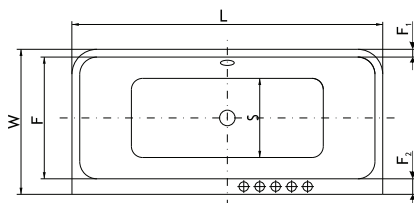

Arana

Wanna akrylowa prostokątna biała

Cechy:

- w komplecie z nóżkami

Nowość

Rozmiar (mm)	Pojemność (l)		Dł. przelewu (mm)	Bateria ścienna (min. dł. wylewki, mm)	Bateria nawannowa (max. ilość otworów)	Kod	Cena brutto
	Do przelewu	Min. dla hydro.					
1790 x 845	260	150	800	220	5	WAEX.ARA18WH	1 850,00

Szczegółowe wymiary wanny wg schematów (mm)

Dla rozmiaru	L	W	H	G	D	R	P	S	E	F	F1	F2
1790 x 845	1790	845	475	330	1245	40	580	510	1695	705	45	90

**Informacje techniczne dla wanny z hydromasażem
Dotyczy najbardziej rozbudowanych systemów**

**Do tego modelu polecamy:**Zagłówek Dream
Cena 180 zł

Obudowy typu Wedi

Uchwyt prosty 1 szt.
Cena 250 złPrzelewy Excellent
Cena od 220 zł**Uwaga!**

Wanna symetryczna. Należy ustalić stronę umiejscowienia dysz do masażu pleców.