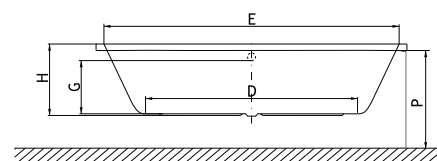

Arana

Wanna akrylowa prostokątna biała

Cechy:

- w komplecie z nóżkami

Nowość

Rozmiar (mm)	Pojemność (l)		Dł. przelewu (mm)	Bateria ścienna (min. dł. wylewki, mm)	Bateria nawannowa (max. ilość otworów)	Kod	Cena brutto
	Do przelewu	Min. dla hydro.					
1790 x 845	260	150	800	220	5	WAEX.ARA18WH	1 850,00

Szczegółowe wymiary wanny wg schematów (mm)

Dla rozmiaru	L	W	H	G	D	R	P	S	E	F	F1	F2
1790 x 845	1790	845	475	330	1245	40	580	510	1695	705	45	90

**Informacje techniczne dla wanny z hydromasażem
Dotyczy najbardziej rozbudowanych systemów**

**Do tego modelu polecamy:**Zagłówek Dream
Cena 180 zł

Obudowy typu Wedi

Uchwyt prosty 1 szt.
Cena 250 złPrzelewy Excellent
Cena od 220 zł**Uwaga!**

Wanna symetryczna. Należy ustalić stronę umiejscowienia dysz do masażu pleców.