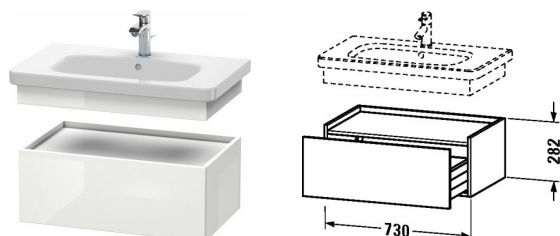

DuraStyle Шкафчик # DS6281

| < 730 мм > |

Шкафчик	Размеры	Вес	Номер заказа
1 выдвижное отделение, для DuraStyle # 232080			
Цвета			
M07 Бетонно-серый матовый декор M16 Black Oak M18 Белый матовый, декор M21 Орех темный декор M22 Белый глянцевый декор M30 Natural Oak M35 Oak Terra M43 Базальт матовый, декор M49 Графит матовый, декор M53 Каштан темный, декор M75 Лен, декор M79 Орех натуральный, декор M91 Серо-коричневый декор			
Вариант	730 x 448 мм		DS6281
Справка			
Дополнительная опция Vi-Color только для цвета корпуса: 18 белый матовый / 43 базальт матовый. Vi-Color для поверхности фронта: свободный выбор из всех цветов фронта., Необходимые данные для заказа:, - цвет корпуса, - поверхность вкладыша			
Соответствующая продукция			
Умывальник, умывальник для мебели с плоскостью под смеситель, глазуровка снизу, 800 x 480 мм	800 x 480 мм		232080