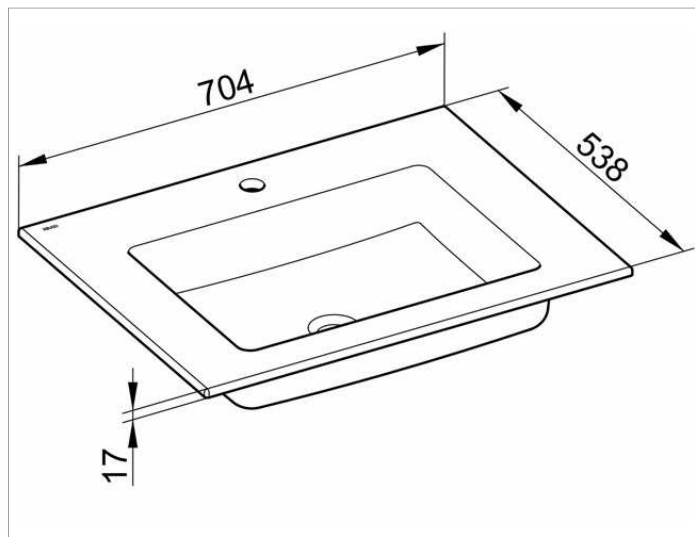

Royal 60
32140310701 Керамический умывальник

ИЗДЕЛИЕ

ЧЕРТЕЖ

ОПИСАНИЕ ИЗДЕЛИЯ

для смесителя на 1 отверстие
в комплекте со сливом-переливом CLOU
с поверхностной обработкой Clean Plus

поверхность

белый

Габариты

704 x 17 x 538 mm