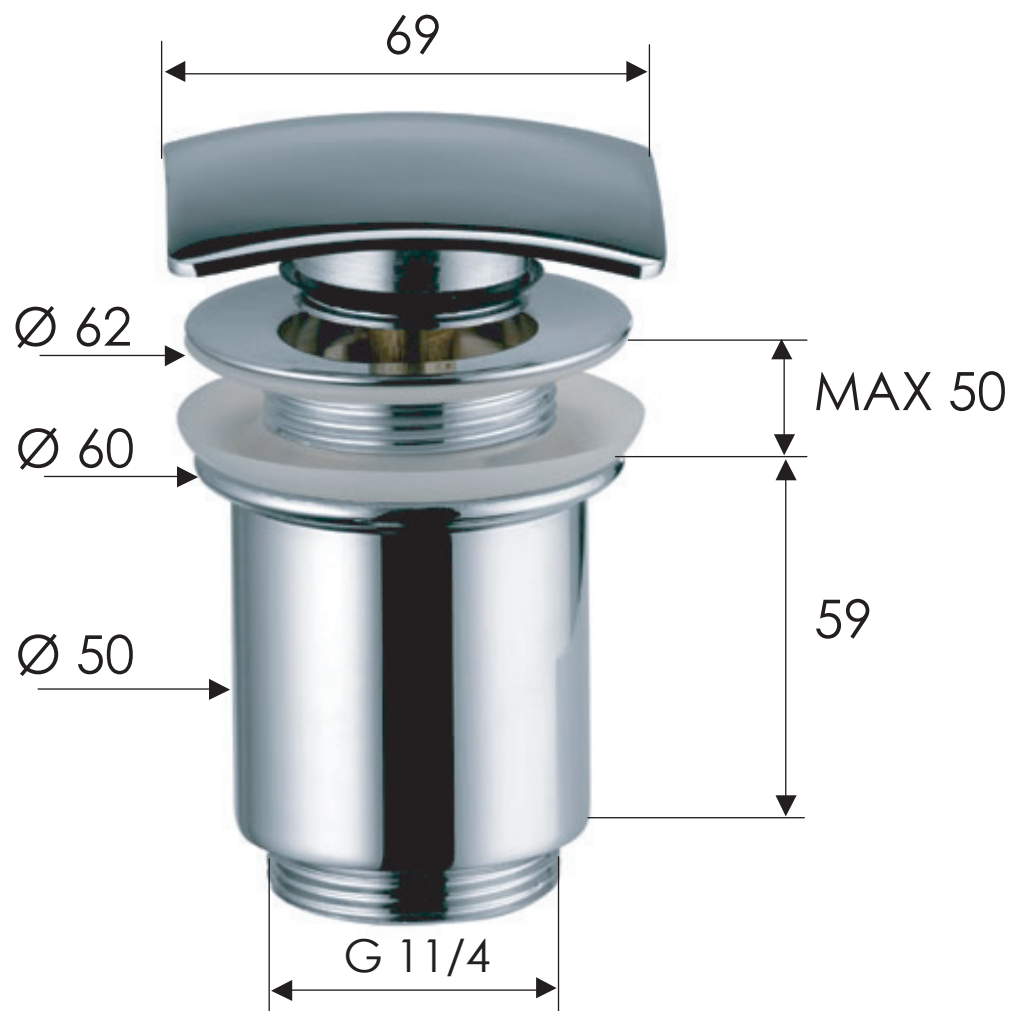

REMER

RUBINETTERIE

SCHEDA TECNICA

TECHNICAL FEATURES

ART. COD.

904SCC

SCARICO AUTOMATICO CON SISTEMA CLICK-CLACK
AUTOMATIC POP-WASTE CLICK-CLACK SYSTEM

MATERIALI / MATERIALS

OTTONE CROMATO / CHROME PLATED BRASS

CROMATURA / CHROME PLATING

UNI EN 248

Via Leonardo da Vinci 83 - 20062 Cassano d'Adda (MI) Italy - Tel. +39-0363 364211

info@remer.eu www.remer.eu