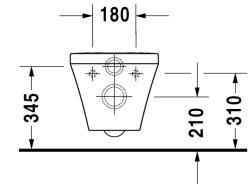

**DuraStyle Унитаз подвесной Duravit Rimless® #**  
255109..00 / 255109..00

| < 370 мм > |

Унитаз подвесной Duravit Rimless®	Размеры	Вес	Номер заказа
без смывного края, с вертикальным смывом, вкл. крепление Durafix			
<b>Цвета</b>			
00 Белый Alpin 20 HygieneGlaze (антибактериальная керамическая глазурь с практически неограниченной эффективностью)			
<b>Вариант</b>			
◆ 4,5 л	370 x 540 мм	28,700 кг	255109..00
◆ 4,5 л	370 x 540 мм	28,700 кг	255109..00
<b>Справка</b>			
Крепление Durafix для скрытого монтажа включено в поставку			
Сантехническая керамика со специальным покрытием WonderGliss остается чистой и красивой в течение долгого времени. При заказе WonderGliss добавьте "1" на 11-м месте в артикуле модели.			
<b>Аксессуары для керамики</b>			
Крепление для подвесного биде и подвесного унитаза	Ø 12 x 180 мм	0,200 кг	006500
<b>Принадлежности</b>			
Звукоизоляция для подвесного унитаза		0,300 кг	005064
<b>Соответствующая продукция</b>			
Сиденье для унитаза петли: нерж. сталь, без автоматического опускания,			006371
Сиденье для унитаза петли: нерж. сталь, съемный вариант, с автоматическим закрыванием,			006379
Сиденье для унитаза Vital сплошное усиленное крепление для сиденья, петли: нерж. сталь, без автоматического опускания,			002061

**DuraStyle Унитаз подвесной Duravit Rimless® #**  
255109..00 / 255109..00

---

|< 370 мм >|

*Все чертежи содержат необходимые размеры с соблюдением стандартных допусков. Они указаны в мм и не являются обязательными. Точные размеры, в частности для монтажа по индивидуальному заказу, можно получить только по готовому изделию.*