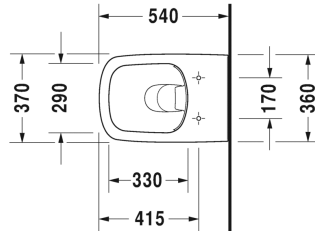

**DuraStyle Унитаз подвесной Duravit Rimless® #**  
255109..00 / 255109..00

| < 370 мм > |

Унитаз подвесной Duravit Rimless®	Размеры	Вес	Номер заказа
без смывного края, с вертикальным смывом, вкл. крепление Durafix			
<b>Цвета</b>			
00 Белый Alpin 20 HygieneGlaze (антибактериальная керамическая глазурь с практически неограниченной эффективностью)			
<b>Вариант</b>			
◆ 4,5 л	370 x 540 мм	28,700 кг	255109..00
◆ 4,5 л	370 x 540 мм	28,700 кг	255109..00
<b>Справка</b>			
Крепление Durafix для скрытого монтажа включено в поставку			
Сантехническая керамика со специальным покрытием WonderGliss остается чистой и красивой в течение долгого времени. При заказе WonderGliss добавьте "1" на 11-м месте в артикуле модели.			
<b>Аксессуары для керамики</b>			
Крепление для подвесного биде и подвесного унитаза	Ø 12 x 180 мм	0,200 кг	006500
<b>Принадлежности</b>			
Звукоизоляция для подвесного унитаза		0,300 кг	005064
<b>Соответствующая продукция</b>			
Сиденье для унитаза петли: нерж. сталь, без автоматического опускания,			006371
Сиденье для унитаза петли: нерж. сталь, съемный вариант, с автоматическим закрыванием,			006379
Сиденье для унитаза Vital сплошное усиленное крепление для сиденья, петли: нерж. сталь, без автоматического опускания,			002061

**DuraStyle Унитаз подвесной Duravit Rimless® #**  
255109..00 / 255109..00

---

|< 370 мм >|

*Все чертежи содержат необходимые размеры с соблюдением стандартных допусков. Они указаны в мм и не являются обязательными. Точные размеры, в частности для монтажа по индивидуальному заказу, можно получить только по готовому изделию.*