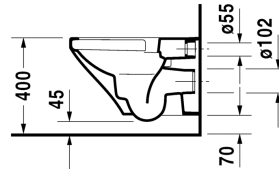

**DuraStyle Унитаз подвесной Duravit Rimless® #**  
255109..00 / 255109..00

| < 370 мм > |

Унитаз подвесной Duravit Rimless®	Размеры	Вес	Номер заказа
без смывного края, с вертикальным смывом, вкл. крепление Durafix			
<b>Цвета</b>			
00 Белый Alpin 20 HygieneGlaze (антибактериальная керамическая глазурь с практически неограниченной эффективностью)			
<b>Вариант</b>			
◆ 4,5 л	370 x 540 мм	28,700 кг	255109..00
◆ 4,5 л	370 x 540 мм	28,700 кг	255109..00
<b>Справка</b>			
Крепление Durafix для скрытого монтажа включено в поставку			
Сантехническая керамика со специальным покрытием WonderGliss остается чистой и красивой в течение долгого времени. При заказе WonderGliss добавьте "1" на 11-м месте в артикуле модели.			
<b>Аксессуары для керамики</b>			
Крепление для подвесного биде и подвесного унитаза	Ø 12 x 180 мм	0,200 кг	006500
<b>Принадлежности</b>			
Звукоизоляция для подвесного унитаза		0,300 кг	005064
<b>Соответствующая продукция</b>			
Сиденье для унитаза петли: нерж. сталь, без автоматического опускания,			006371
Сиденье для унитаза петли: нерж. сталь, съемный вариант, с автоматическим закрыванием,			006379
Сиденье для унитаза Vital сплошное усиленное крепление для сиденья, петли: нерж. сталь, без автоматического опускания,			002061

**DuraStyle Унитаз подвесной Duravit Rimless® #**  
255109..00 / 255109..00

---

|< 370 мм >|

*Все чертежи содержат необходимые размеры с соблюдением стандартных допусков. Они указаны в мм и не являются обязательными. Точные размеры, в частности для монтажа по индивидуальному заказу, можно получить только по готовому изделию.*