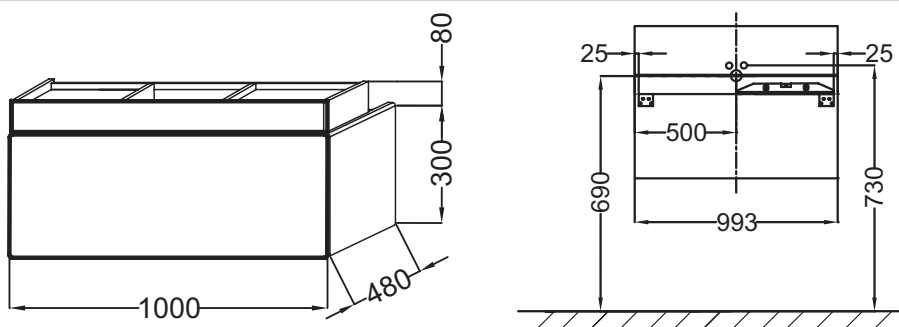

- Идеальное покрытие: роскошная отделка из цельного дерева для внутренних ящиков и ящика для аксессуаров

Технические характеристики

- РАЗМЕРЫ (СМ): 100 x 48 x 38 см
- МАТЕРИАЛ: Лак
- МЕСТО ДЛЯ ХРАНЕНИЯ: 1 выдвижной ящик для аксессуаров из цельного дерева и 1 выдвижной ящик с механизмом «плавное закрывание»
- ПРОДУКТ В КОМПЛЕКТЕ: (смеситель, раковина-столешница и крепеж не в комплекте)
- ФИКСАЦИЯ: Установщику понадобится набор крепежей для монтажа на стену

- ВЕС: 29 кг
- ТИП УСТАНОВКИ: Подвесная
- РЕШЕНИЕ ХРАНЕНИЯ: Выдвижные ящики
- ВНУТРЕННЯЯ СИСТЕМА ХРАНЕНИЯ: 1 ящичек для аксессуаров с механизмом "плавное закрывание"
- РЕКОМЕНДОВАННЫЙ СМЕСИТЕЛЬ: Смесители Stance - элегантность и легкость

Продукты для комплектации

- XC9112K, EXC9112
- EXC112, XC112K
- XC9112K, EXC9112

Связанные продукты

- 8069RK, EB1179D

Технический чертёж

Спецификация продукта: Мебель под раковину 100 см. EB1187. Коллекция: TERRACE. РАЗМЕРЫ (СМ): 100 x 48 x 38 см. ВЕС: 29 кг. МАТЕРИАЛ: Лак. ТИП УСТАНОВКИ: Подвесная. МЕСТО ДЛЯ ХРАНЕНИЯ: 1 выдвижной ящик для аксессуаров из цельного дерева и 1 выдвижной ящик с механизмом «плавное закрывание». РЕШЕНИЕ ХРАНЕНИЯ: Выдвижные ящики. ПРОДУКТ В КОМПЛЕКТЕ: (смеситель, раковина-столешница и крепеж не в комплекте). ВНУТРЕННЯЯ СИСТЕМА ХРАНЕНИЯ: 1 ящичек для аксессуаров с механизмом "плавное закрывание". ФИКСАЦИЯ: Установщику понадобится набор крепежей для монтажа на стену. РЕКОМЕНДОВАННЫЙ СМЕСИТЕЛЬ: Смесители Stance - элегантность и легкость.