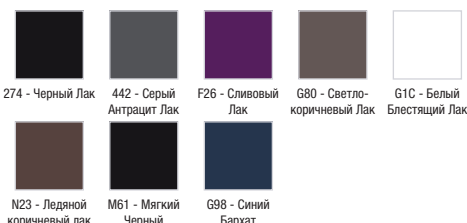

Отделки*:

Общие характеристики:

Преимущества для конечного пользователя

- Уникальный дизайн: утонченная, элегантная геометрия линий создает современный дизайн
- Уникальная функциональность: коллекция Terrace оптимизирует доступное пространство, упрощает хранение туалетных принадлежностей благодаря ящику для аксессуаров и большому выдвижному ящику

- Идеальное покрытие: роскошная отделка из цельного дерева для внутренних ящиков и ящика для аксессуаров

Технические характеристики

- РАЗМЕРЫ (СМ): 100 x 48 x 38 см
- МАТЕРИАЛ: Лак
- МЕСТО ДЛЯ ХРАНЕНИЯ: 1 выдвижной ящик для аксессуаров из цельного дерева и 1 выдвижной ящик с механизмом «плавное закрывание»
- ПРОДУКТ В КОМПЛЕКТЕ: (смеситель, раковина-столешница и крепеж не в комплекте)
- ФИКСАЦИЯ: Установщику понадобится набор крепежей для монтажа на стену

- ВЕС: 29 кг
- ТИП УСТАНОВКИ: Подвесная
- РЕШЕНИЕ ХРАНЕНИЯ: Выдвижные ящики
- ВНУТРЕННЯЯ СИСТЕМА ХРАНЕНИЯ: 1 ящичек для аксессуаров с механизмом "плавное закрывание"
- РЕКОМЕНДОВАННЫЙ СМЕСИТЕЛЬ: Смесители Stance - элегантность и легкость

Продукты для комплектации

- XC9112K, EXC9112
- EXC112, XC112K
- XC9112K, EXC9112

Связанные продукты

- 8069RK, EB1179D