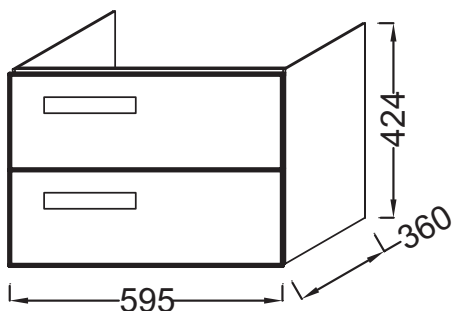

Технические характеристики

- РАЗМЕРЫ (СМ): 59,50 x 36 x 42,40 см
- МАТЕРИАЛ: Лак или меламин
- РЕШЕНИЕ ХРАНЕНИЯ: Выдвижные ящики
- ФИКСАЦИЯ: Установщику понадобится набор крепежей для монтажа на стену
- ВЕС: 26 кг
- МЕСТО ДЛЯ ХРАНЕНИЯ: 2 выдвижных ящика с механизмом «плавное закрывание»
- ПРОДУКТ В КОМПЛЕКТЕ: (смеситель, раковину и крепеж нужно заказывать отдельно)
- РЕКОМЕНДОВАННЫЙ СМЕСИТЕЛЬ: Смесители Stance - элегантность и легкость

Технический чертёж

Спецификация продукта: Мебель для раковины-столешницы 60 см, 2 выдвижных ящика. EB1300. Коллекция: RYTHMIK. РАЗМЕРЫ (СМ): 59,50 x 36 x 42,40 см. ВЕС: 26 кг. МАТЕРИАЛ: Лак или меламин. МЕСТО ДЛЯ ХРАНЕНИЯ: 2 выдвижных ящика с механизмом «плавное закрывание». РЕШЕНИЕ ХРАНЕНИЯ: Выдвижные ящики. ПРОДУКТ В КОМПЛЕКТЕ: (смеситель, раковину и крепеж нужно заказывать отдельно). ФИКСАЦИЯ: Установщику понадобится набор крепежей для монтажа на стену. РЕКОМЕНДОВАННЫЙ СМЕСИТЕЛЬ: Смесители Stance - элегантность и легкость.