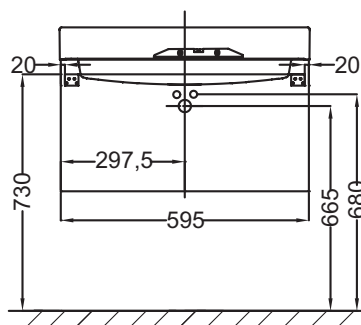

Технические характеристики

- РАЗМЕРЫ (СМ): 59,50 x 36 x 42,40 см
- МАТЕРИАЛ: Лак или меламин
- РЕШЕНИЕ ХРАНЕНИЯ: Выдвижные ящики
- ФИКСАЦИЯ: Установщику понадобится набор крепежей для монтажа на стену
- ВЕС: 26 кг
- МЕСТО ДЛЯ ХРАНЕНИЯ: 2 выдвижных ящика с механизмом «плавное закрывание»
- ПРОДУКТ В КОМПЛЕКТЕ: (смеситель, раковину и крепеж нужно заказывать отдельно)
- РЕКОМЕНДОВАННЫЙ СМЕСИТЕЛЬ: Смесители Stance - элегантность и легкость

Технический чертёж

Спецификация продукта: Мебель для раковины-столешницы 60 см, 2 выдвижных ящика. EB1300. Коллекция: RYTHMIK. РАЗМЕРЫ (СМ): 59,50 x 36 x 42,40 см. ВЕС: 26 кг. МАТЕРИАЛ: Лак или меламин. МЕСТО ДЛЯ ХРАНЕНИЯ: 2 выдвижных ящика с механизмом «плавное закрывание». РЕШЕНИЕ ХРАНЕНИЯ: Выдвижные ящики. ПРОДУКТ В КОМПЛЕКТЕ: (смеситель, раковину и крепеж нужно заказывать отдельно). ФИКСАЦИЯ: Установщику понадобится набор крепежей для монтажа на стену. РЕКОМЕНДОВАННЫЙ СМЕСИТЕЛЬ: Смесители Stance - элегантность и легкость.