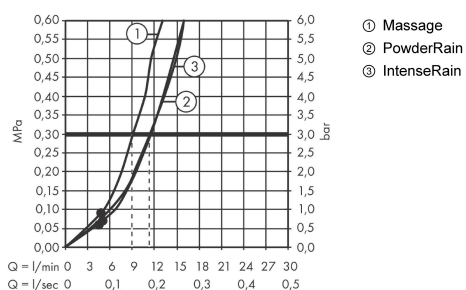

Pulsify Select

Ручной душ 105 3jet Relaxation

Поверхности : **матовый белый**

Артикульный номер: **24110700**

Описание

Характеристики

- размер душевого диска: 105 мм
- тип струи: PowderRain, IntenseRain, массажная
- удобное переключение типов струи с помощью кнопки Select
- максимальный расход воды при 3 бар: 11,4 л/мин
- с внутренней подачей воды
- соединительная резьба G ½

Технология

Награды за дизайн

reddot winner 2021

Продукт

Чертеж

График расхода воды

Расход измерен практически с помощью соответствующей арматуры (термостат/смеситель/скрытый клапан).

Pulsify Select**Ручной душ 105 3jet Relaxation**Поверхности : **матовый белый**Артикульный номер: **24110700****Покомпонентное изображение**