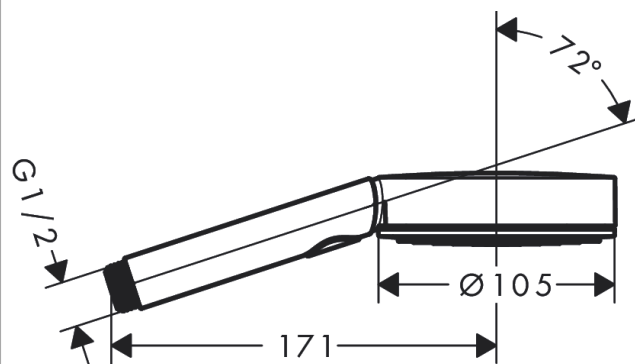

Pulsify Select

Ручной душ 105 3jet Relaxation

Поверхности : **матовый белый**

Артикульный номер: **24110700**

Описание

Характеристики

- размер душевого диска: 105 мм
- тип струи: PowderRain, IntenseRain, массажная
- удобное переключение типов струи с помощью кнопки Select
- максимальный расход воды при 3 бар: 11,4 л/мин
- с внутренней подачей воды
- соединительная резьба G ½

Технология

Награды за дизайн

reddot winner 2021

Продукт

Чертеж

График расхода воды

Расход измерен практически с помощью соответствующей арматуры (термостат/смеситель/скрытый клапан).

Pulsify Select**Ручной душ 105 3jet Relaxation**Поверхности : **матовый белый**Артикульный номер: **24110700****Покомпонентное изображение**

Год выпуска: >06/21

Pulsify Select**Ручной душ 105 3jet Relaxation**Поверхности : **матовый белый**Артикульный номер: **24110700****Перечень запасных частей**Год выпуска: **>06/21**

| Позиция | Описание | Артикульный номер | PC | PU |
|----------------|-----------------|--------------------------|-----------|-----------|
| 1 | filter | 92672000 | - | 1 |
| 2 | seal | 98058000 | - | 1 |