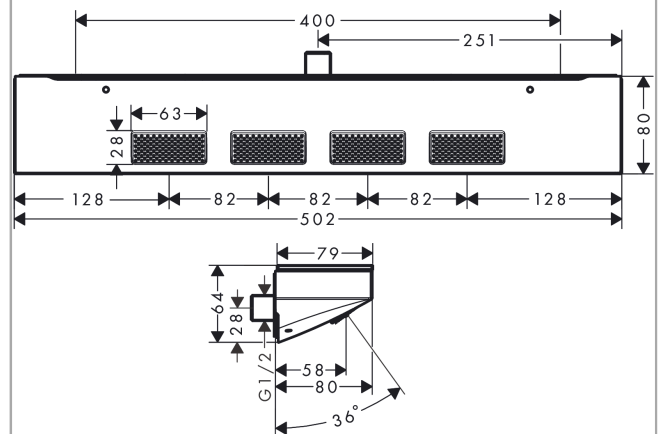

Rainfinity

Боковой душ 500 1jet с полкой

Поверхности : **матовый белый**

Артикульный номер: **26243700**

Описание

Характеристики

- тип струи: PowderRain
- зона распыления: 309 x 28 мм
- размер душевого диска: 502 x 81мм
- область применения: можно использовать в качестве верхнего душа, душа для плечевой зоны или боковой форсунки
- максимальный расход воды при 3 бар: 13 л/мин
- соединительная резьба: G 1/2
- материал: металл
- из безопасного стекла
- поверхность полки с вариантом цвета -000 = зеркальное стекло, с вариантом цвета -700 = графитовый цвет, глянцевый

Технология

Награды за дизайн

reddot award 2019
best of the best

Продукт

Чертеж

График расхода воды

Расход измерен практически с помощью соответствующей арматуры (термостат/смеситель/скрытый клапан).

Rainfinity

Боковой душ 500 1jet с полкой

Поверхности : **матовый белый**

Артикульный номер: **26243700**

Пример монтажа