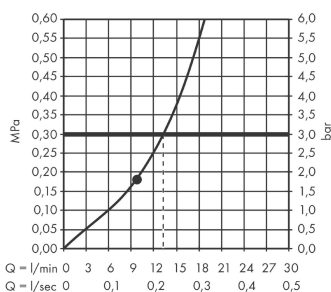

Rainfinity

Боковой душ 500 1jet с полкой

Поверхности : **матовый белый**

Артикульный номер: **26243700**

Описание

Характеристики

- тип струи: PowderRain
- зона распыления: 309 x 28 мм
- размер душевого диска: 502 x 81мм
- область применения: можно использовать в качестве верхнего душа, душа для плечевой зоны или боковой форсунки
- максимальный расход воды при 3 бар: 13 л/мин
- соединительная резьба: G 1/2
- материал: металл
- из безопасного стекла
- поверхность полки с вариантом цвета -000 = зеркальное стекло, с вариантом цвета -700 = графитовый цвет, глянцевый

Технология

Награды за дизайн

reddot award 2019
best of the best

Продукт

Чертеж

График расхода воды

Расход измерен практически с помощью соответствующей арматуры (термостат/смеситель/скрытый клапан).

Rainfinity