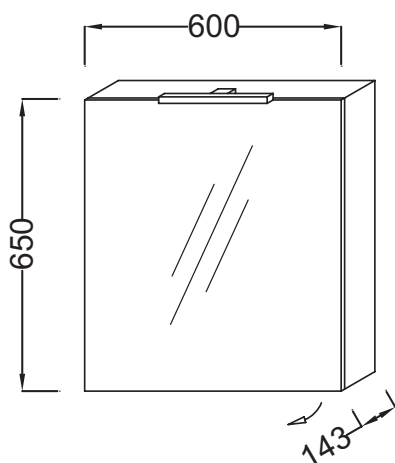

EB795GRU

Коллекция: ODEON UP

Отделки\*:

Общие характеристики:

Преимущества для конечного пользователя

- Оптимизированное хранение: зеркальная двойная дверца, 2 стеклянные полки на отделении
- Практичность: светодиодная подсветка, 1 магнит
- Продуманность: розетка и инфракрасный выключатель

Технические характеристики

- РАЗМЕРЫ (СМ): 60 x 14 x 65 см
- МЕСТО ДЛЯ ХРАНЕНИЯ: 1 дверца с двойным зеркалом
- РЕШЕНИЕ ХРАНЕНИЯ: Дверцы
- Левосторонняя: шарниры слева
- Матовое покрытие: внешние и боковые панели
- ВЕС: 14,3 кг
- ВКЛЮЧЕНИЕ: 230В, 3.5Вт, класс II, IP 44
- МОДЕЛЬ: Левосторонняя
- Лакированное покрытие: внутренняя сторона серого цвета

Технический чертёж

Спецификация продукта: Зеркальный шкаф 60 см. EB795GRU. Коллекция: ODEON UP. РАЗМЕРЫ (СМ): 60 x 14 x 65 см. ВЕС: 14,3 кг. МЕСТО ДЛЯ ХРАНЕНИЯ: 1 дверца с двойным зеркалом. ВКЛЮЧЕНИЕ: 230В, 3.5Вт, класс II, IP 44. РЕШЕНИЕ ХРАНЕНИЯ: Дверцы. МОДЕЛЬ: Левосторонняя. Левосторонняя: шарниры слева. Лакированное покрытие: внутренняя сторона серого цвета. Матовое покрытие: внешние и боковые панели.