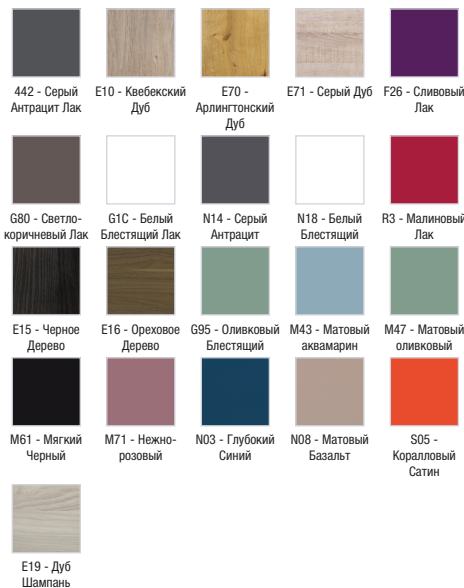

EB795GRU

Коллекция: ODEON UP

Отделки\*:

Общие характеристики:

Преимущества для конечного пользователя

- Оптимизированное хранение: зеркальная двойная дверца, 2 стеклянные полки на отделении
- Практичность: светодиодная подсветка, 1 магнит
- Продуманность: розетка и инфракрасный выключатель