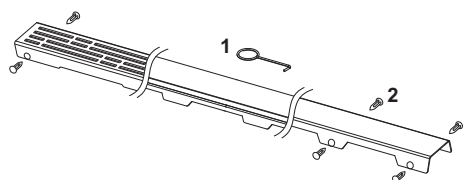

Стеклопанель TECEdrainline для душевого канала, прямая

номенклатурный номер : 601090

Номинальная  
длина: 1000 мм  
Поверхность: Стекло зеленое  
К 1: 1 шт.

описание:

Декоративная панель для душевого канала TECEdrainline, из нержавеющей стали со стеклянной поверхностью, для установки в корпус канала. Максимальная испытательная нагрузка 300 кг в соответствии с классом нагрузки К3, три различных цветовых решения.

данные о продажах:

наименование товара: Стеклопанель TECEdrainline зеленая 1000 мм нержавеющая сталь, глянец, прямая  
Группа товаров: 600  
Группа продукции: 3006000060

Чертежи:

Запасные части:

- |   |        |                              |
|---|--------|------------------------------|
| 1 | 668014 | Крючок для извлечения основы |
| 2 | 668016 | Уплотняющие вставки (10 шт.) |