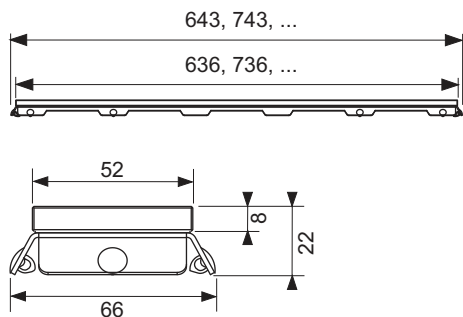

Стеклопанель TECEdrainline для душевого канала, прямая

номенклатурный номер : 601090

Номинальная  
длина: 1000 мм  
Поверхность: Стекло зеленое  
К 1: 1 шт.

описание:

Декоративная панель для душевого канала TECEdrainline, из нержавеющей стали со стеклянной поверхностью, для установки в корпус канала. Максимальная испытательная нагрузка 300 кг в соответствии с классом нагрузки К3, три различных цветовых решения.

данные о продажах:

наименование товара: Стеклопанель TECEdrainline зеленая 1000 мм нержавеющая сталь, глянец, прямая  
Группа товаров: 600  
Группа продукции: 3006000060

Чертежи:

Запасные части:

- |   |        |                              |
|---|--------|------------------------------|
| 1 | 668014 | Крючок для извлечения основы |
| 2 | 668016 | Уплотняющие вставки (10 шт.) |