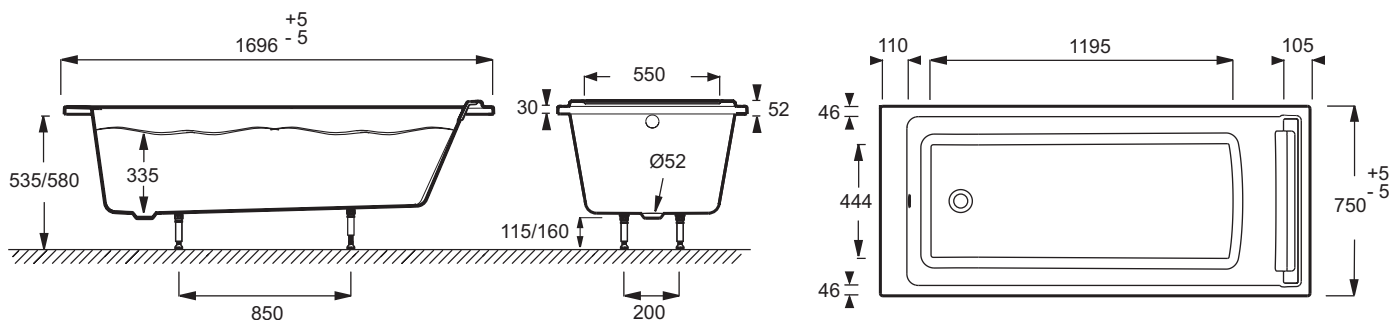

**Технические характеристики**

- РАЗМЕРЫ (СМ): 170 x 75 см
- МАТЕРИАЛ: Акрил
- ОБЪЕМ: 244/174
- ВЫСОТА НОЖЕК: 115/160
- НОЖКИ: Не в комплекте
- СЛИВ: Не в комплекте
- ВЕС: 23 кг
- ТИП УСТАНОВКИ: Встраиваемые
- ФОРМА: Прямоугольные
- ДИАМЕТР СЛИВА: 5.2 см
- СТУПЕНЬКА: Не в комплекте
- Размеры основания: 119.5 x 44.4 см
- Дополнительная опция: Автоматический слив-перелив (1м) E70174, экран на ванну

**Общая информация**

Спецификация продукта: Ванна 170 x 75 см для установки с каркасом. E6D010RU. Коллекция: SPACIO. РАЗМЕРЫ (СМ): 170 x 75 см. ВЕС: 23 кг. МАТЕРИАЛ: Акрил. ТИП УСТАНОВКИ: Встраиваемые. ОБЪЕМ: 244/174. ФОРМА: Прямоугольные. ВЫСОТА НОЖЕК: 115/160. ДИАМЕТР СЛИВА: 5.2 см. НОЖКИ: Не в комплекте. СТУПЕНЬКА: Не в комплекте. СЛИВ: Не в комплекте. Дополнительная опция: Автоматический слив-перелив (1м) E70174, экран на ванну. Размеры основания: 119.5 x 44.4 см.