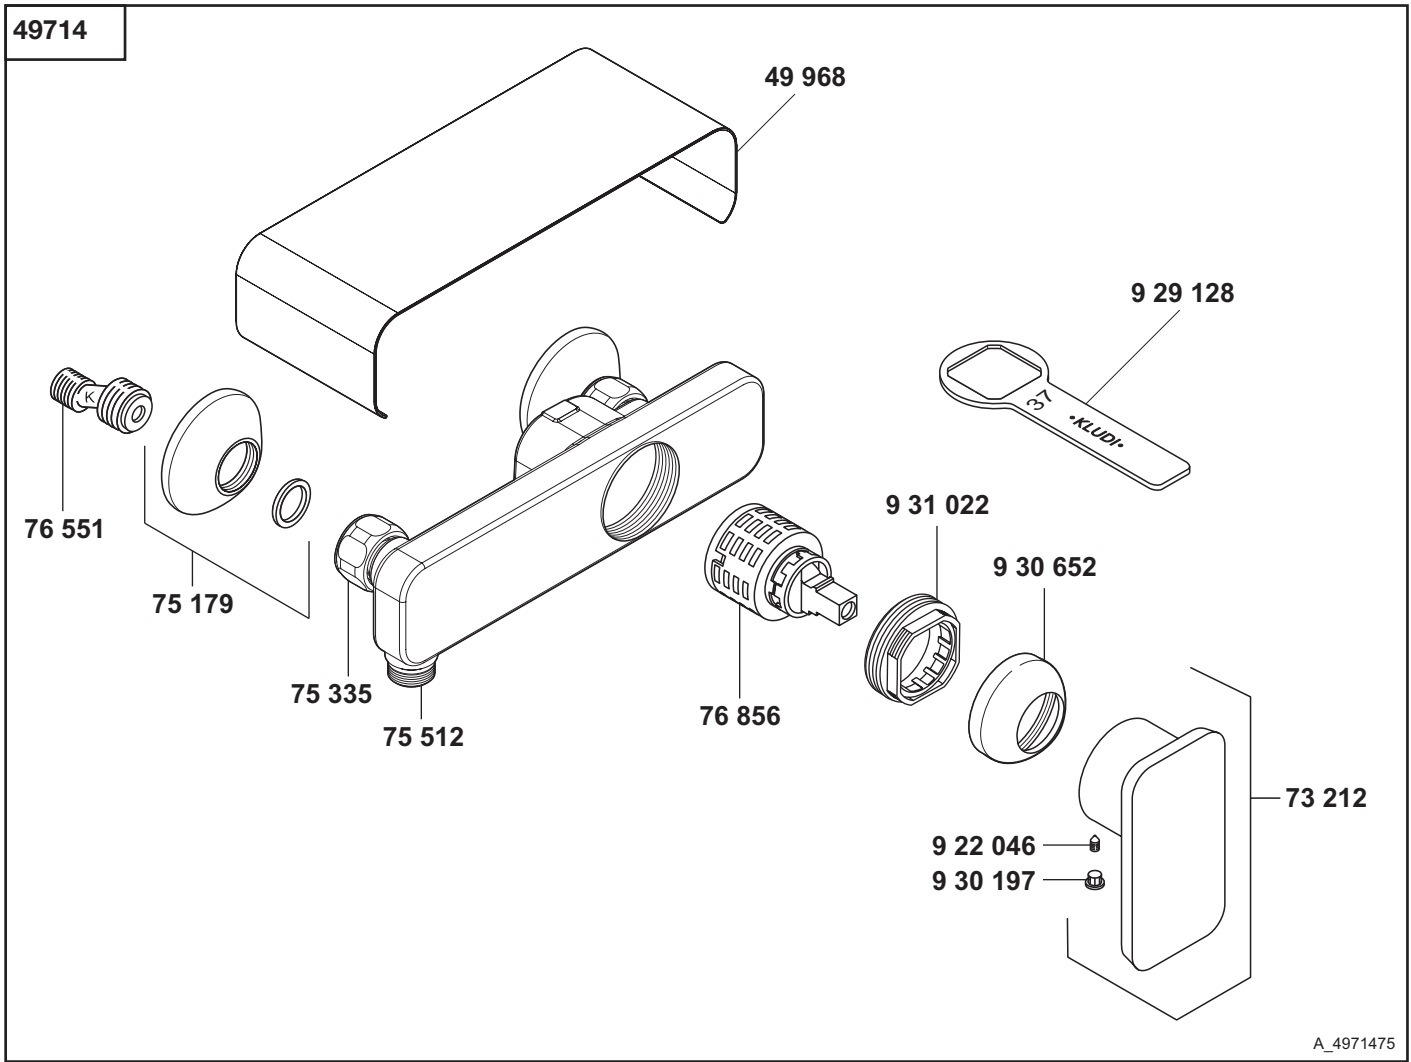

KLUDI E2

A_4971475

49714	Brause-Einhandmischer DN 15	single lever shower mixer DN 15	ééngreeps douchemengkraan 1/2"
49 968	Abdeckhaube	covering	planchet
73 212	Hebel	lever	hendel
75 179	Rosette	wall flange	rozet
75 335	Wandarmaturanschluss	wall-fitting connection	wandmengkraan aansluiting
75 512	Brauseanschlussnippel	shower nipple	douche-aansluitnippel
76 551	S-Anschluss mit Schalldämpfer	S-connection with sound absorber	S-koppeling met geluiddemper
76 856	Kartusche	cartridge	cartouche
9 22 046	Gewindestift	threading lathe	inbus schroef
9 29 128	Spannschraubenschlüssel	spanner	sleutel voor spanschroef
9 30 197	Markierungsstopfen	red/blue insert	markeringsstop
9 30 652	Abdeckkappe	cover cap	afdekkap
9 31 022	Spannschraube	screw	spanschroef