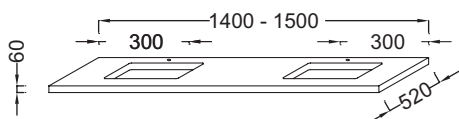

EB54-1400

Коллекция: PARALLEL

Отделки*:

E10 - Квебекский
Дуб

N18 - Белый
Блестящий

Технические характеристики

- РАЗМЕРЫ (СМ): 140 x 52 x 6 см
- ТИП УСТАНОВКИ: Подвесная
- ФИКСАЦИЯ: Установщику понадобится набор крепежей для монтажа на стену
- ВЕС: 17 кг
- ПРОДУКТ В КОМПЛЕКТЕ: (смеситель, раковина и набор креплений заказываются отдельно)

Продукты для комплектации

- E4819: Раковина-чаша 55 x 37.5 см без отверстия для смесителя
- E4819

Связанные продукты

- EB508: Комплект металлических кромок
- EB514: Тумба подвесная 57 см

Технический чертёж

Спецификация продукта: Столешница 1400 мм с 2 отверстиями для раковин Reve. EB54-1400. Коллекция: PARALLEL. РАЗМЕРЫ (СМ): 140 x 52 x 6 см. ВЕС: 17 кг. ТИП УСТАНОВКИ: Подвесная. ПРОДУКТ В КОМПЛЕКТЕ: (смеситель, раковина и набор креплений заказываются отдельно). ФИКСАЦИЯ: Установщику понадобится набор крепежей для монтажа на стену.