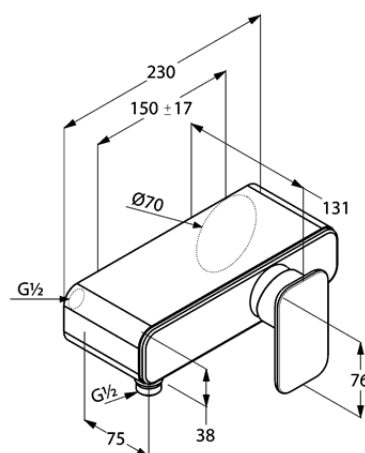

Изделие: **KLUDI E2**
однорычажный смеситель для душа DN 15

Номер артикула: 49 714 05 75

Поверхность: хром

Описание изделия:

литой рычаг
настенный монтаж
класс расхода воды В
керамический картридж
с ограничителем горячей воды
s-образные эксцентрики
отвод для душа G 1/2
защита от обратного тока воды
без душевого гарнитура

Дополнительная информация:

Класс расхода воды В:

Фото продукта

Размеры

График расхода воды