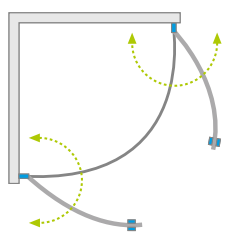

Eos PDD

Profile finish:
Данное изделие доступно
с фурнитурой цвета:

01 Chrome
01 Хром

Eos PDD + Delos A

Model Модель	Tray width (A) Ширина поддона (A)	Dimension to the glass panel axis (Y) Размер к оси стекла (Y)	Height (H) Высота (H)	TRANSPARENT GLASS ПРОЗРАЧНОЕ СТЕКЛО	INTIMATO GLASS СТЕКЛО ИНТИМАТО
				Art. No. № арт.	Art. No. № арт.
PDD 80×80	800×800	769-779	1 970	37613-01-01N	37613-01-12N
PDD 90×90	900×900	869-879	1 970	37603-01-01N	37603-01-12N
PDD 100×100	1000×1000	969-979	1 970	37623-01-01N	37623-01-12N

Model Модель	A	X	Y	B	D	H1	H2
PDD 80×80	800	781-791	769-779	565	1010	1970	1950
PDD 90×90	900	881-891	869-879	665	1152	1970	1950
PDD 100×100	1000	981-991	969-979	765	1294	1970	1950

ADDITIONAL OPTIONS | ДОПОЛНИТЕЛЬНЫЕ ОПЦИИ