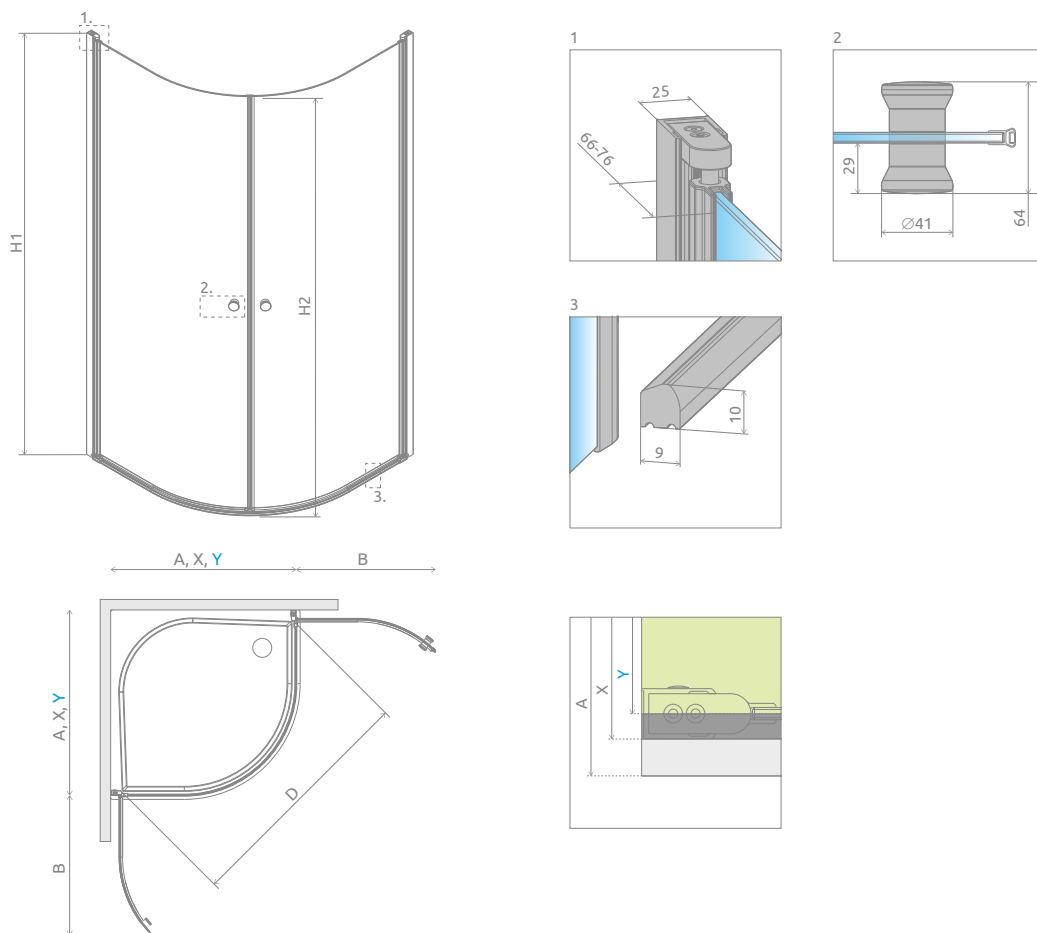

Eos PDD

Profile finish:
Данное изделие доступно
с фурнитурой цвета:

01 Chrome
01 Хром

Eos PDD + Delos A

Model Модель	Tray width (A) Ширина поддона (A)	Dimension to the glass panel axis (Y) Размер к оси стекла (Y)	Height (H) Высота (H)	TRANSPARENT GLASS ПРОЗРАЧНОЕ СТЕКЛО	INTIMATO GLASS СТЕКЛО ИНТИМАТО
				Art. No. № арт.	Art. No. № арт.
PDD 80×80	800×800	769-779	1 970	37613-01-01N	37613-01-12N
PDD 90×90	900×900	869-879	1 970	37603-01-01N	37603-01-12N
PDD 100×100	1000×1000	969-979	1 970	37623-01-01N	37623-01-12N

Model Модель	A	X	Y	B	D	H1	H2
PDD 80×80	800	781-791	769-779	565	1010	1970	1950
PDD 90×90	900	881-891	869-879	665	1152	1970	1950
PDD 100×100	1000	981-991	969-979	765	1294	1970	1950

ADDITIONAL OPTIONS | ДОПОЛНИТЕЛЬНЫЕ ОПЦИИ

				
EXTENSION PROFILES p. 24	WITHOUT THRESHOLD STRIP p. 21	HANDLE EXCHANGE OPTION p. 21	SHOWER BOARDS p. 592	ACCESSORIES p. 590
РАСШИРИТЕЛЬНЫЕ ПРОФИЛИ стр. 50	БЕЗ ПОРОГА стр. 47	ЗАМЕНА РУЧЕК стр. 47	ТРАПЫ И ДУШЕВЫЕ ПЛИТЫ стр. 592	АКСЕССУАРЫ стр. 590

Extension profiles, horizontal gaskets Расширительные профили, горизонтальные уплотнители		Art. No. № арт.
	U profile +2 cm Профиль П-образный +2 см	P01-137197001
	Horizontal gasket for assembly without a threshold strip - left Горизонтальный уплотнитель для монтажа без порога - левый	007-106301100
	Horizontal gasket for assembly without a threshold strip - right Горизонтальный уплотнитель для монтажа без порога - правый	007-106301200