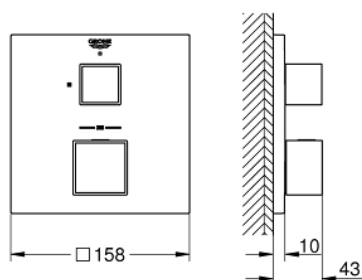

### ОПИСАНИЕ ПРОДУКТА

- комплект верхней монтажной части для
- GROHE Rapido SmartBox 35 600/35 604 (универсальная встраиваемая часть)
- **GROHE TurboStat** встроенный термоэлемент
- **GROHE StarLight** покрытие поверхности
- с настенными розетками **GROHE FastFixation** (скрытые эксцентрики, уплотнение, скрытый монтаж)
- металлическая накладная панель, регулируемая на 6°
- **GROHE SafeStop** стопор безопасности при 38°C
- **GROHE SafeStop Plus** опционно ограничитель температуры на 43°C / 46°C, включен
- встроенные обратные клапаны и грязеулавливающие фильтры
- керамический запорный вентиль, 120°
- распределение расхода:
  - выход В = 27 л/мин,
  - выход С = 30 л/мин
- без встраиваемой части