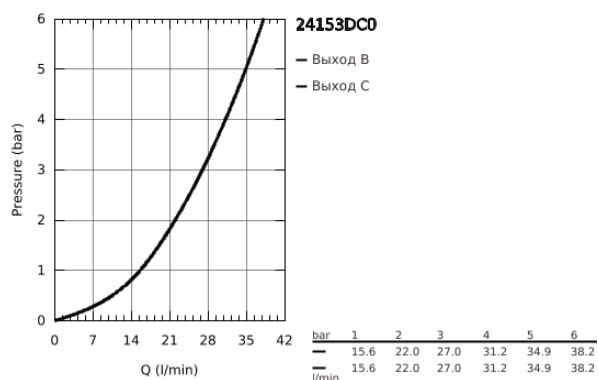

## 24 153 DC0 GROHTHERM CUBE GROHTHERM CUBE ТЕРМОСТАТ ДЛЯ ДУША С ПЕРЕКЛЮЧАТЕЛЕМ НА 1 ПОЛОЖЕНИЕ

### ОПИСАНИЕ ПРОДУКТА

- комплект верхней монтажной части для
- GROHE Rapido SmartBox 35 600/35 604 (универсальная встраиваемая часть)
- **GROHE TurboStat** встроенный термоэлемент
- **GROHE StarLight** покрытие поверхности
- с настенными розетками **GROHE FastFixation** (скрытые эксцентрики, уплотнение, скрытый монтаж)
- металлическая накладная панель, регулируемая на 6°
- **GROHE SafeStop** стопор безопасности при 38°C
- **GROHE SafeStop Plus** опционно ограничитель температуры на 43°C / 46°C, включен
- встроенные обратные клапаны и грязеулавливающие фильтры
- керамический запорный вентиль, 120°
- распределение расхода:
  - выход В = 27 л/мин,
  - выход С = 30 л/мин
- без встраиваемой части