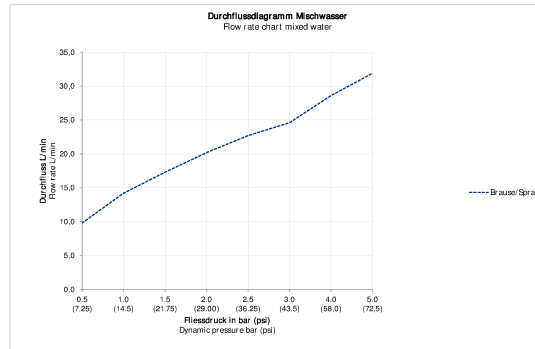

В.2 Однорычажный смеситель для душа для скрытого монтажа # B24210012010

Однорычажный смеситель для душа для скрытого монтажа	Размеры	Вес	Номер заказа
тип соединения: базовый комплект для скрытого монтажа, керамический картридж, круглая накладка Ø 170 мм, с перепускным клапаном, 2 выпуска, переключатель ручной душ/верхний душ, включая: видимые детали с функциональным блоком, рекомендуемое рабочее давление 3-5 бар, поверхность хромированная			
Цвета			
10 Хром			
Вариант			
расход воды 22,5 л/мин (3 бара)			B24210012010
Необходимые принадлежности			
Bluebox® 3/4" BLUEBOX® - зарегистрированная торговая марка Ogas Oy, базовый комплект для скрытого монтажа, Глубина встраивания 75 мм - 105 мм, с запорными клапанами			GK0900001
Bluebox® 1/2" BLUEBOX® - зарегистрированная торговая марка Ogas Oy, базовый комплект для скрытого монтажа, Глубина встраивания 75 мм - 105 мм, без запорных клапанов, Размер патрубка DN15			GK0900000