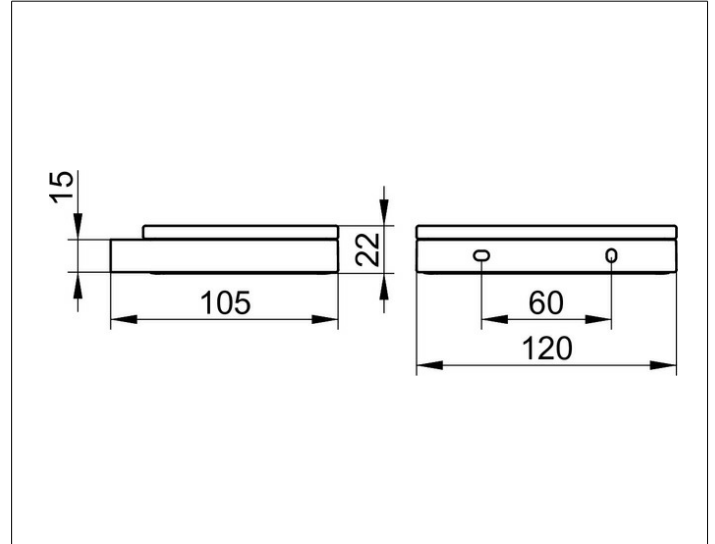

Edition 11

11155039000 Полочка для мыла

ИЗДЕЛИЕ

ЧЕРТЕЖ

ОПИСАНИЕ ИЗДЕЛИЯ

со съемной хрустальной мыльницей

ПОВЕРХНОСТЬ

Бронза шлифованная