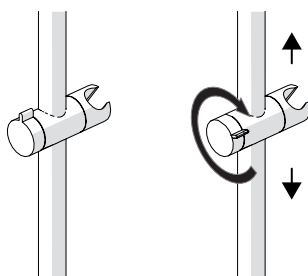

15s

OFF

ON

a

b

2

c

VALVOLA DI NON RITORNO
NON-RETURN VALVE

30/50

3

4

5

6

30/50

REGULAR
POSITION
REGOLARE
POSIZIONE

GREASE
GRASSO