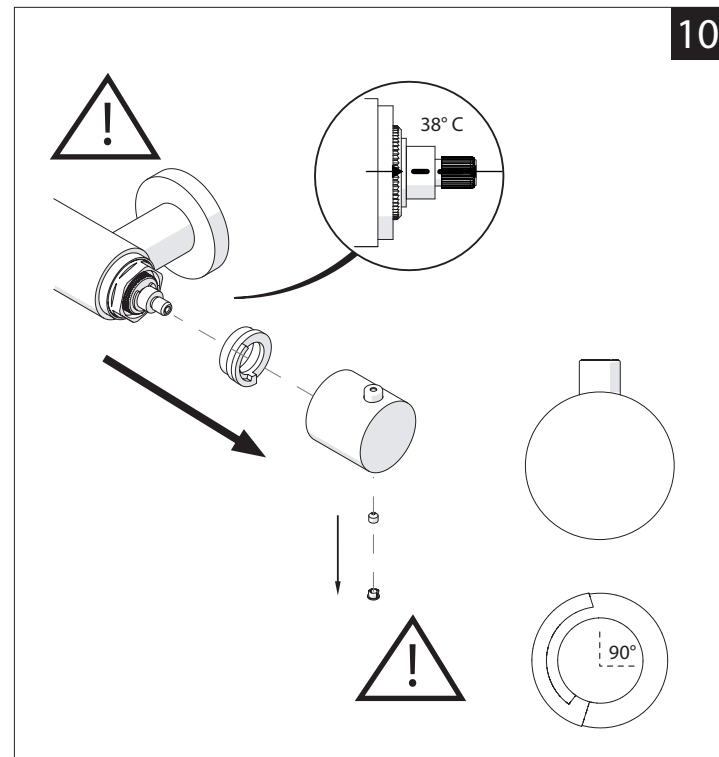

NOBILIS

SERIE: PLUS - LIVE -VELIS
LIKID - SPRING - CARLOS P. - DUBAI - LIRA

30/30
30/50

www.nobili.it

PRIMA DI INIZIARE / BEFORE STARTING

PULIZIA / CLEANING