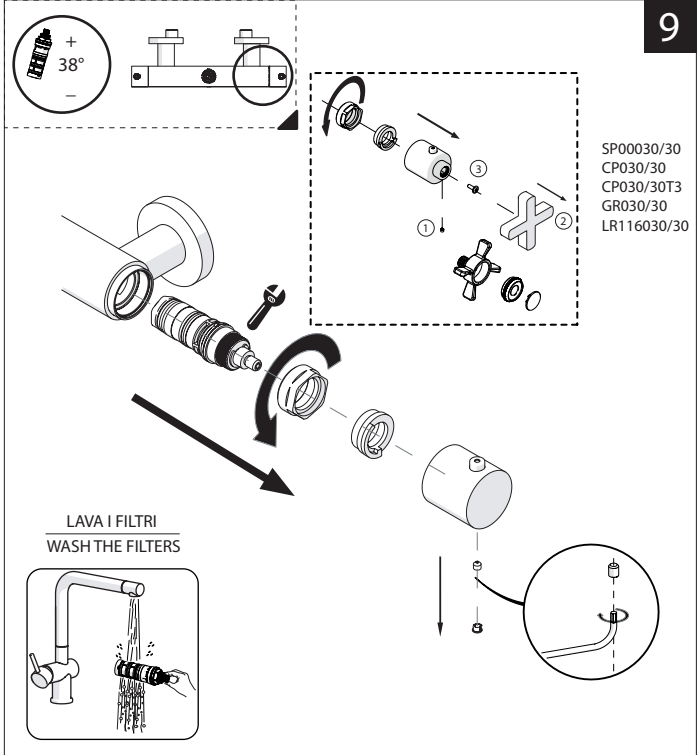

15s

OFF

ON

a

b

2

c

VALVOLA DI NON RITORNO
NON-RETURN VALVE

30/50

3

4

5

6

30/50

REGULAR
POSITION
REGOLARE
POSIZIONE

GREASE
GRASSO

7

REGULAR
POSITION
REGOLARE
POSIZIONE

NOBILIS

SERIE: PLUS - LIVE -VELIS
LIKID - SPRING - CARLOS P. - DUBAI - LIRA

30/30
30/50

www.nobili.it

PRIMA DI INIZIARE / BEFORE STARTING

PULIZIA / CLEANING