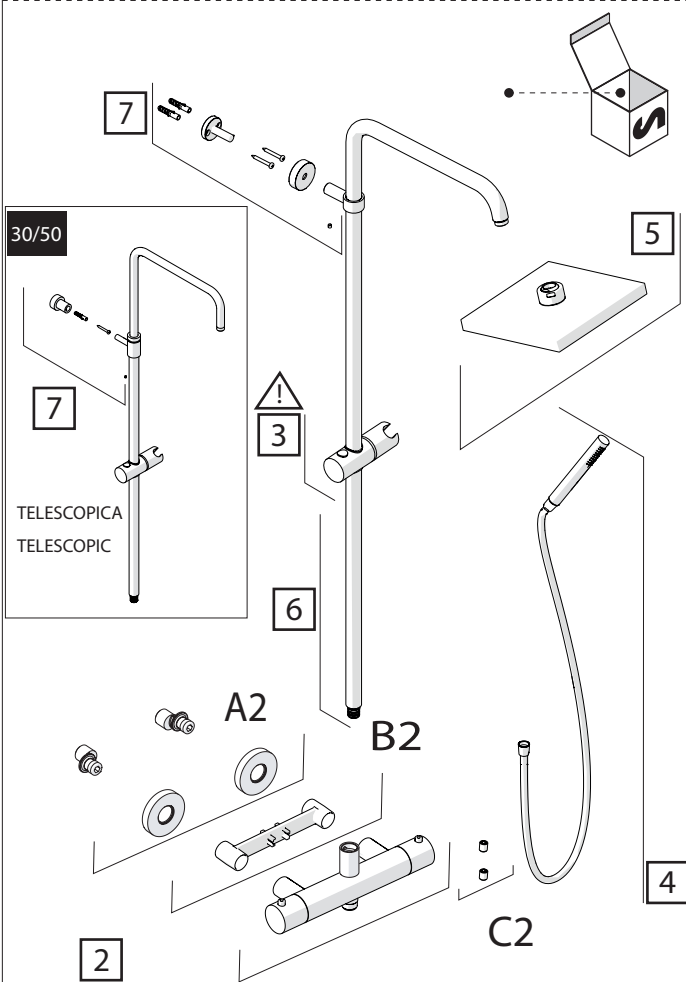

Not included / Non incluso / Non Inclus / Nie zawarty / No incluido / Nao incluido

1

TELESCOPICA
TELESCOPIC

30/50

2

A2

B2

C2