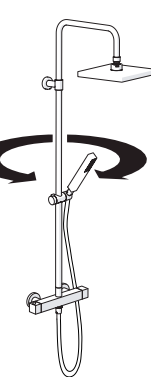

15s

OFF

ON

a

b

2

c

VALVOLA DI NON RITORNO
NON-RETURN VALVE

30/50

3

4

5

6

30/50

REGULAR
POSITION
REGOLARE
POSIZIONE

GREASE
GRASSO

7

REGULAR
POSITION
REGOLARE
POSIZIONE

NOBILIS

SERIE: PLUS - LIVE -VELIS
LIKID - SPRING - CARLOS P. - DUBAI - LIRA

30/30
30/50

www.nobili.it

PRIMA DI INIZIARE / BEFORE STARTING

PULIZIA / CLEANING