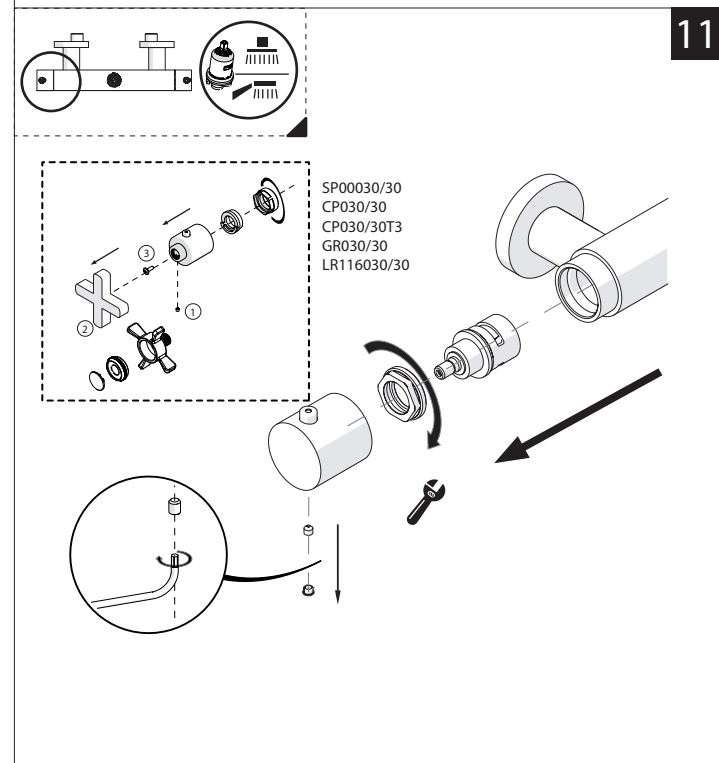

NOBILIS

SERIE: PLUS - LIVE -VELIS
LIKID - SPRING - CARLOS P. - DUBAI - LIRA

30/30
30/50

www.nobili.it

PRIMA DI INIZIARE / BEFORE STARTING

PULIZIA / CLEANING