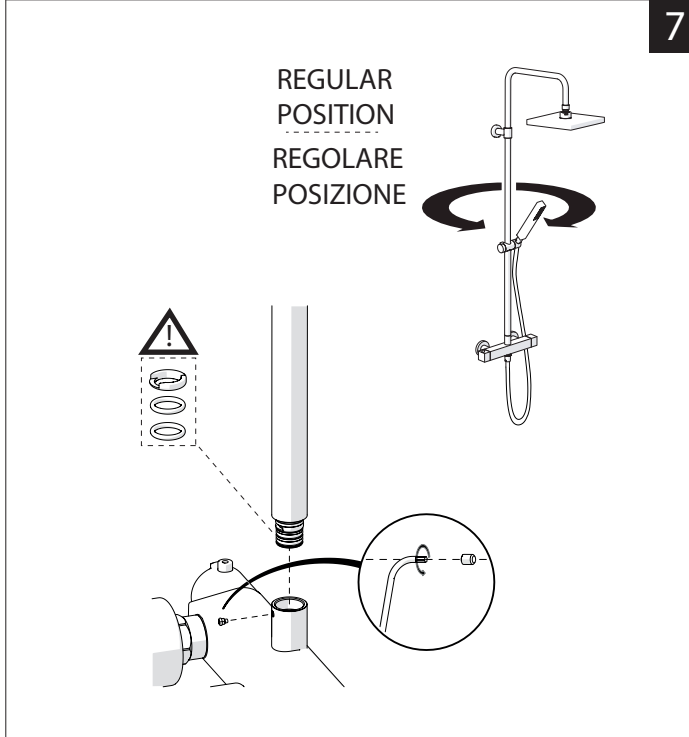

15s

OFF

ON

a

b

2

c

VALVOLA DI NON RITORNO
NON-RETURN VALVE

30/50

3

4

5

6

30/50

REGULAR
POSITION
REGOLARE
POSIZIONE

GREASE
GRASSO

7

REGULAR
POSITION
REGOLARE
POSIZIONE

NOBILIS

SERIE: PLUS - LIVE -VELIS
LIKID - SPRING - CARLOS P. - DUBAI - LIRA

30/30
30/50

www.nobili.it

PRIMA DI INIZIARE / BEFORE STARTING

PULIZIA / CLEANING