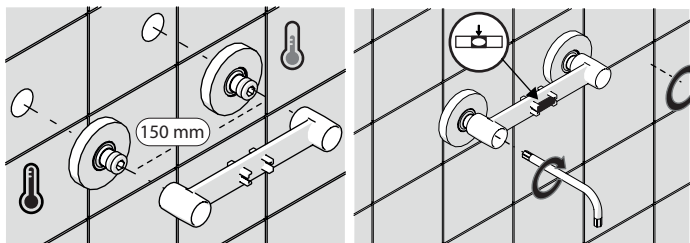

15s

OFF

ON

a

b

2

c

VALVOLA DI NON RITORNO
NON-RETURN VALVE

30/50

3

4

5

6

30/50

REGULAR
POSITION
REGOLARE
POSIZIONE

GREASE
GRASSO