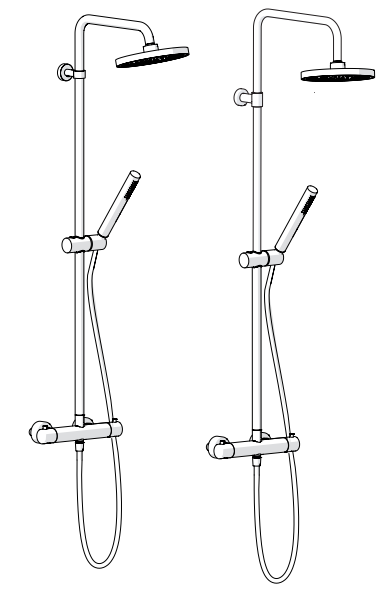

15s

OFF

ON

a

b

2

c

VALVOLA DI NON RITORNO
NON-RETURN VALVE

7

REGULAR
POSITION
REGOLARE
POSIZIONE

NOBILIS

SERIE: PLUS - LIVE -VELIS
LIKID - SPRING - CARLOS P. - DUBAI - LIRA

30/30
30/50

www.nobili.it

PRIMA DI INIZIARE / BEFORE STARTING

PULIZIA / CLEANING