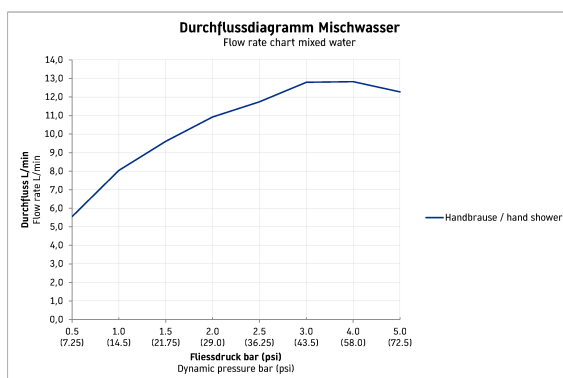

С.1 Душевая система # C14280007010

| < 1200 мм > |

Душевая система	Размеры	Вес	Номер заказа
керамический картридж, соединительный патрубок размер DN15, переходник для шланга DN15, расход воды 12,8 л/мин (3 бара), Регулируемый угол верхнего душа, регулируемый по высоте держатель ручного душа, клапан обратного тока в муфте шланга, излив 350 мм, включая: шланг для душа 1600 мм, ручной душ с аэрацией Ø 120, верхний душ Ø 240 мм, рекомендуемое рабочее давление 3-5 бар, 1200 мм			
Цвета			
10 Хром			
Вариант			
поверхность хромированная, штихмас 150 мм ± 15 мм , уровень шума I			C14280007010