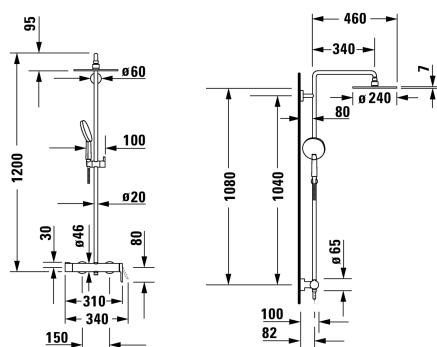

С.1 Душевая система # C14280007010

| < 1200 мм > |

Душевая система	Размеры	Вес	Номер заказа
керамический картридж, соединительный патрубок размер DN15, переходник для шланга DN15, расход воды 12,8 л/мин (3 бара), Регулируемый угол верхнего душа, регулируемый по высоте держатель ручного душа, клапан обратного тока в муфте шланга, излив 350 мм, включая: шланг для душа 1600 мм, ручной душ с аэрацией Ø 120, верхний душ Ø 240 мм, рекомендуемое рабочее давление 3-5 бар, 1200 мм			
Цвета			
10 Хром			
Вариант			
поверхность хромированная, штихмас 150 мм ± 15 мм , уровень шума I			C14280007010

Все чертежи содержат необходимые размеры с соблюдением стандартных допусков. Они указаны в мм и не являются обязательными. Точные размеры, в частности для монтажа по индивидуальному заказу, можно получить только по готовому изделию.

С.1 Душевая система # С14280007010

|< 1200 мм >|
