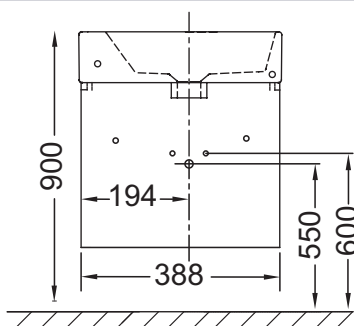

**Технические характеристики**

- **РАЗМЕРЫ (СМ):** 38,60 x 29 x 36,90 см
- **МАТЕРИАЛ:** Лак или меламин
- **МЕСТО ДЛЯ ХРАНЕНИЯ:** 1 дверца, открывающаяся вниз
- **ПРОДУКТ В КОМПЛЕКТЕ:** (смеситель и раковина заказываются отдельно)
- **РЕКОМЕНДОВАННЫЙ СМЕСИТЕЛЬ:** Смесители Toobі - отделки сочетаются с ручками мебели
- **ВЕС:** 7,6 кг
- **ТИП УСТАНОВКИ:** Подвесная
- **РЕШЕНИЕ ХРАНЕНИЯ:** Дверцы
- **ФИКСАЦИЯ:** Установщику понадобится набор крепежей для монтажа на стену

**Технический чертёж**

Спецификация продукта: Мебель для раковины 39 см. EB1036. Коллекция: RYTHMIK. РАЗМЕРЫ (СМ): 38,60 x 29 x 36,90 см. ВЕС: 7,6 кг. МАТЕРИАЛ: Лак или меламин. ТИП УСТАНОВКИ: Подвесная. МЕСТО ДЛЯ ХРАНЕНИЯ: 1 дверца, открывающаяся вниз. РЕШЕНИЕ ХРАНЕНИЯ: Дверцы. ПРОДУКТ В КОМПЛЕКТЕ: (смеситель и раковина заказываются отдельно). ФИКСАЦИЯ: Установщику понадобится набор крепежей для монтажа на стену. РЕКОМЕНДОВАННЫЙ СМЕСИТЕЛЬ: Смесители Toobі - отделки сочетаются с ручками мебели.