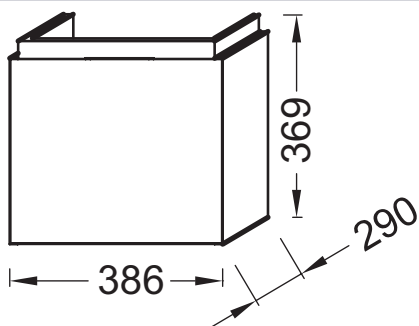

**Технические характеристики**

- **РАЗМЕРЫ (СМ):** 38,60 x 29 x 36,90 см
- **МАТЕРИАЛ:** Лак или меламин
- **МЕСТО ДЛЯ ХРАНЕНИЯ:** 1 дверца, открывающаяся вниз
- **ПРОДУКТ В КОМПЛЕКТЕ:** (смеситель и раковина заказываются отдельно)
- **РЕКОМЕНДОВАННЫЙ СМЕСИТЕЛЬ:** Смесители Toobі - отделки сочетаются с ручками мебели
- **ВЕС:** 7,6 кг
- **ТИП УСТАНОВКИ:** Подвесная
- **РЕШЕНИЕ ХРАНЕНИЯ:** Дверцы
- **ФИКСАЦИЯ:** Установщику понадобится набор крепежей для монтажа на стену

**Технический чертёж**

Спецификация продукта: Мебель для раковины 39 см. EB1036. Коллекция: RYTHMIK. РАЗМЕРЫ (СМ): 38,60 x 29 x 36,90 см. ВЕС: 7,6 кг. МАТЕРИАЛ: Лак или меламин. ТИП УСТАНОВКИ: Подвесная. МЕСТО ДЛЯ ХРАНЕНИЯ: 1 дверца, открывающаяся вниз. РЕШЕНИЕ ХРАНЕНИЯ: Дверцы. ПРОДУКТ В КОМПЛЕКТЕ: (смеситель и раковина заказываются отдельно). ФИКСАЦИЯ: Установщику понадобится набор крепежей для монтажа на стену. РЕКОМЕНДОВАННЫЙ СМЕСИТЕЛЬ: Смесители Toobі - отделки сочетаются с ручками мебели.