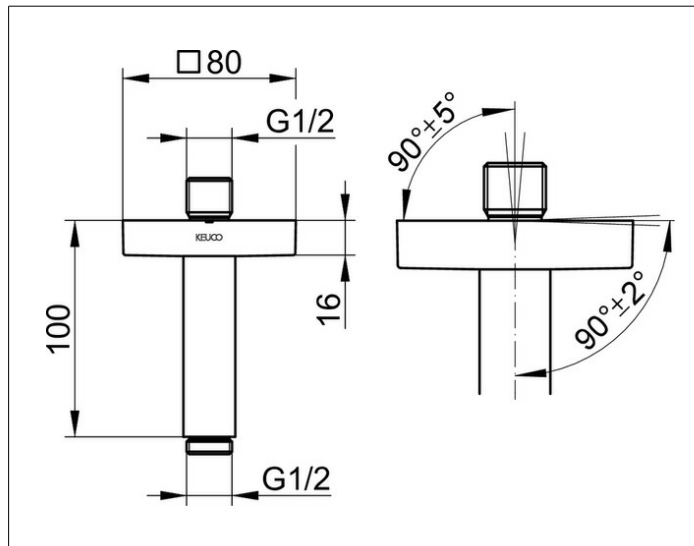

Edition 300

53089130102 Brausearm DN 15

PRODUKT

ZEICHNUNG

PRODUKTBESCHREIBUNG

für Deckenanschluss, mit eckiger Rosette
Möglichkeit der Ausrichtung zur Decke ($90^\circ \pm 2^\circ$) und zum Deckenanschluß ($90^\circ \pm 5^\circ$)

OBERFLÄCHE

Schwarzchrom gebürstet

ABMESSUNG

100 mm

AUSSCHREIBUNGSTEXT

KEUCO EDITION 300 Brausearm 53089130102
Brausearm für Deckenanschluss mit hochwertiger PVD-Beschichtung, Schwarzchrom gebürstet, G 1/2 Zoll, mit eckiger Rosette, 80 x 80 mm, Möglichkeit zur Ausrichtung zur Wand ($90^\circ \pm 2^\circ$) und zum Wandanschluss ($90^\circ \pm 5^\circ$), Ausladung: 100 mm

Hinweis:
Passende UP Funktionseinheit
59547000170