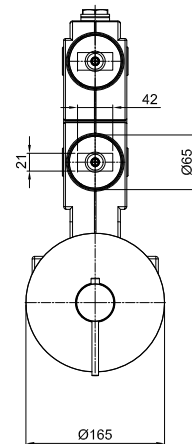

Термостатический встраиваемый смеситель для душа, 3/4" - VENEZIA

APT. N202SB+6002A

Термостатический встраиваемый смеситель для душа, 3/4"

- 2 выпуска 3/4"
- без ручек
- наружная часть включает ручку регулировки температуры
- впуски 3/4"
- Звукоизолированные

ручки заказываются отдельно,
см. раздел "Ручки"

Наружная часть

Отделки:

☐	Хром	29 02 N202SB
☐	Nickel PVD	29 95 N202SB
☐	Matt Gun Metal PVD	29 P5 N202SB
☐	Matt British Gold PVD	29 P6 N202SB
☐	Matt Copper PVD	29 P9 N202SB
☐	Золото плюс	29 01 N202SB

Внутренняя часть

Отделки:

☐	19 00 6002A

сертификаты: