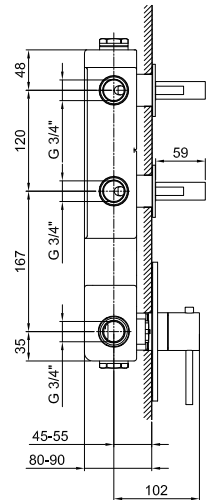

Термостатический встраиваемый смеситель для душа, 3/4" - VENEZIA

APT. N202SB+6002A

Термостатический встраиваемый смеситель для душа, 3/4"

- 2 выпуска 3/4"
- без ручек
- наружная часть включает ручку регулировки температуры
- впуски 3/4"
- Звукоизолированные

ручки заказываются отдельно,
см. раздел "Ручки"

Наружная часть

Отделки:

☐	Хром	29 02 N202SB
☐	Nickel PVD	29 95 N202SB
☐	Matt Gun Metal PVD	29 P5 N202SB
☐	Matt British Gold PVD	29 P6 N202SB
☐	Matt Copper PVD	29 P9 N202SB
☐	Золото плюс	29 01 N202SB

Внутренняя часть

Отделки:

☐	19 00 6002A

сертификаты: