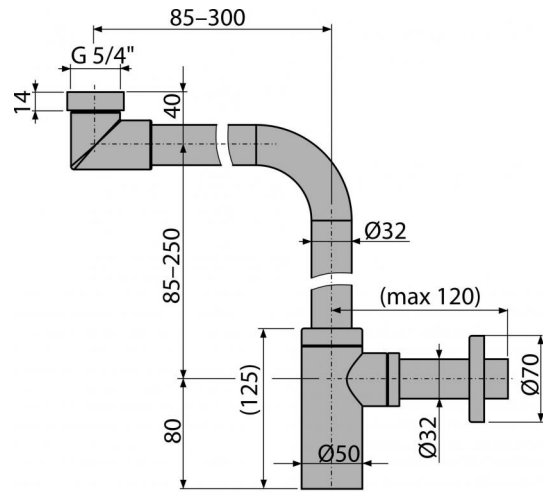

A403

Сифон для умывальника DN32 DESIGN, цельнометаллический, экономящий пространство

Область применения

Для умывальников
Для экономии места под раковиной

Свойства

- Материал: латунь с хромированным покрытием
- Подключение к стоковой трубе Ø32 мм
- Повышенная устойчивость к механическим повреждениям

Содержание комплекта

- Резьбовое соединение 5/4" для подключения слива раковины или биде
- Обрамление металлическое
- Корпус сифона

Код заказа, Логистическая информация

Код	EAN	Вес (шт упаковка паллета)	Размеры (шт упаковка)	Количество (упаковка паллета)
A403	8595580507794	1,4829 14,5380 252,6080 кг	350×290×75 590×430×390 MM	10 160 шт

Гарантии

2/3 лет

Таможенный кодСвойства

74182000 EN 274

Технические параметры

- Сток воды 30 l/min
- Гидрозатвор 50 mm