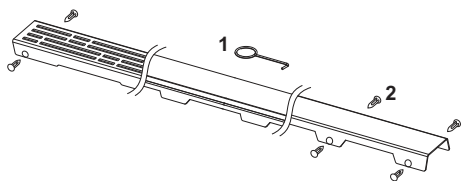

Стеклопанель TECEdrainline для душевого канала, прямая

номенклатурный номер : 601290

Номинальная
длина: 1200 мм
Поверхность: Стекло зеленое
К 1: 1 шт.

описание:

Декоративная панель для душевого канала TECEdrainline, из нержавеющей стали со стеклянной поверхностью, для установки в корпус канала. Максимальная испытательная нагрузка 300 кг в соответствии с классом нагрузки К3, три различных цветовых решения.

данные о продажах:

наименование товара: Стеклопанель TECEdrainline зеленая 1200 мм нержавеющая сталь, глянец, прямая
Группа товаров: 600
Группа продукции: 3006000060

Чертежи:

Запасные части:

- | | | |
|---|--------|------------------------------|
| 1 | 668014 | Крючок для извлечения основы |
| 2 | 668016 | Уплотняющие вставки (10 шт.) |