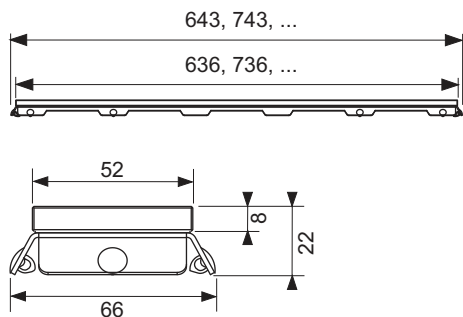

Стеклопанель TECEdrainline для душевого канала, прямая

номенклатурный номер : 601290

Номинальная
длина: 1200 мм
Поверхность: Стекло зеленое
К 1: 1 шт.

описание:

Декоративная панель для душевого канала TECEdrainline, из нержавеющей стали со стеклянной поверхностью, для установки в корпус канала. Максимальная испытательная нагрузка 300 кг в соответствии с классом нагрузки К3, три различных цветовых решения.

данные о продажах:

наименование товара: Стеклопанель TECEdrainline зеленая 1200 мм нержавеющая сталь, глянец, прямая
Группа товаров: 600
Группа продукции: 3006000060

Чертежи:

Запасные части:

- | | | |
|---|--------|------------------------------|
| 1 | 668014 | Крючок для извлечения основы |
| 2 | 668016 | Уплотняющие вставки (10 шт.) |