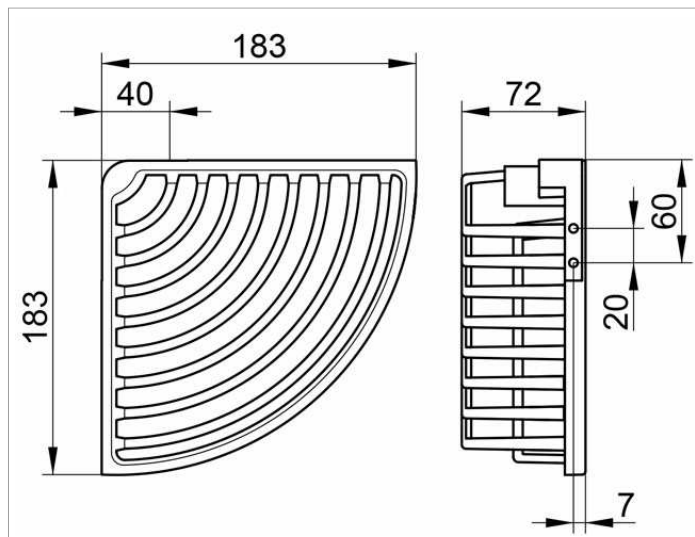

ПОЛОЧКИ ДЛЯ ДУША

24944010100 Угловая корзинка для губки

ИЗДЕЛИЕ

ЧЕРТЕЖ

ОПИСАНИЕ ИЗДЕЛИЯ

съемная, со скрытым креплением

поверхность

хром

спецификации

KEUCO SPONGE WIRE BASKET for corner installation, wall mounted,
24944010100
chrome-plated sponge wire basket for corner installation in a functional
design,
easy to clean, removable
leg length 7-3/16", height 2-13/16",
with concealed fastening screws
incl. corrosion-free mounting material