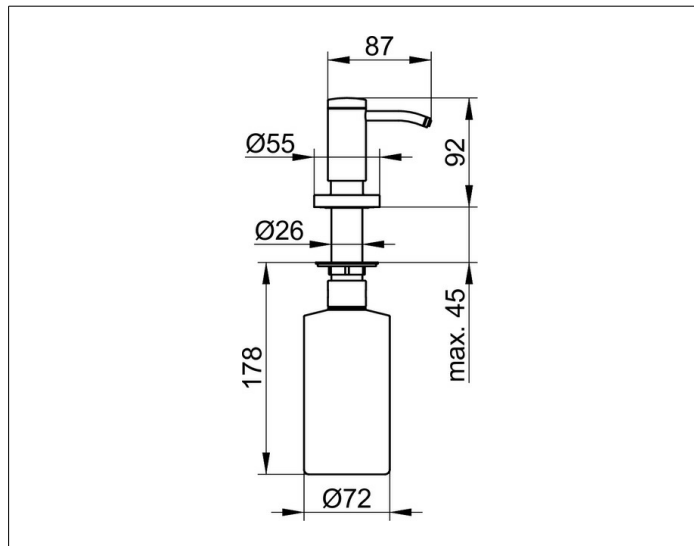

Plan

14949070200 Lotionspender

PRODUKT

ZEICHNUNG

PRODUKTBESCHREIBUNG

für Einbau in Waschtisch oder Waschtischplatte
 Füllmenge: ca. 500 ml
 Dosiermenge: ca. 1 ml/Hub

OBERFLÄCHE

Edelstahl

AUSSCHREIBUNGSTEXT

KEUCO PLAN Lotionspender 14949070200
 Einbaumodell zur Untertischmontage
 Lotionspender aus hochwertigem Edelstahl
 in ästhetischem, funktionalem Design
 Einbaumodell, zur verdeckten Untertischmontage
 in Waschtische und Waschtischplatten
 bis zu einer maximalen Stärke von 45 mm,
 komplett mit abschraubbarem Untertisch-Kunststoffspender
 Befüllen von oben durch rausschrauben der Pumpe
 Füllmenge bis 500 ml, für handelsübliche Flüssigseifen
 Dosiermenge ca. 0,5 ml/Hub
 Zum Einbau ist eine Bohrung im Waschtisch/in der Waschtischplatte
 von 26,3 mm notwendig, welche nach der Montage durch
 eine verchromte Design-Rosettenkappe verdeckt wird,
 sichtbare Spenderhöhe 92 mm, Ausladung 86 mm