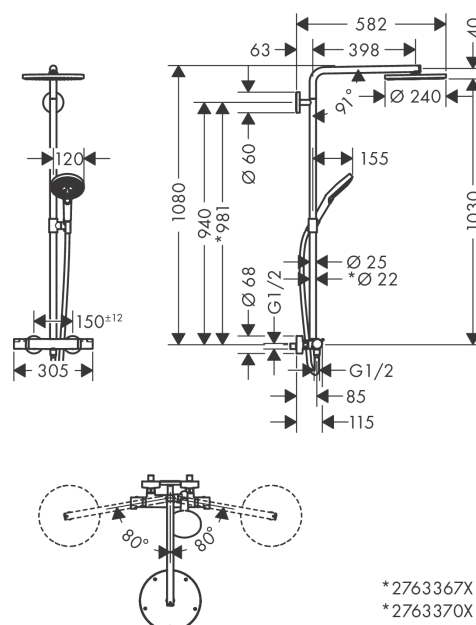

Raindance Select S**Showerpipe 240 1jet PowderRain с термостатом**Поверхности : **шлиф. бронза** Артикульный номер: **27633140****Описание****Характеристики**

- состоит из: верхний душ, ручной душ, термостат для душа, штанга для душа, держатель для душа
- верхний душ Raindance S240.240 мм
- размер душевого диска: 240 мм
- тип струи: PowderRain
- длина держателя для душа: 460 мм
- держатель для ручного душа регулируемый по высоте
- максимальный расход воды при 3 бар: 16 л/мин
- расход воды PowderRain (при 3 барах): 16 л / мин
- рабочее давление: мин. 1,5 бар/макс. 10 бар
- поворотный держатель для душа
- термостат Ecostat Comfort
- предохранительный ограничитель при 40°C
- регулируемый ограничитель температуры горячей воды
- пользовательское управление посредством вращения рукоятки
- вид монтажа: внешний монтаж
- соединительная резьба G 1/2
- межосевое подключение 150 мм ± 12 мм
- подъемная труба может быть укорочена по высоте

Технология**Продукт****Чертеж**

Raindance Select S

Showerpipe 240 1jet PowderRain с термостатом

Поверхности : **шлиф. бронза** Артикульный номер: **27633140**

График расхода воды