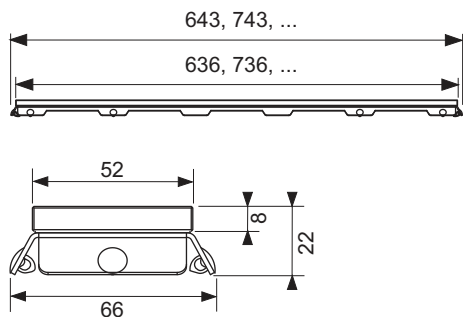

Стеклопанель TECEdrainline для душевого канала, прямая

номенклатурный номер : 600790

Номинальная
длина: 700 мм
Поверхность: Стекло зеленое
К 1: 1 шт.

описание:

Декоративная панель для душевого канала TECEdrainline, из нержавеющей стали со стеклянной поверхностью, для установки в корпус канала. Максимальная испытательная нагрузка 300 кг в соответствии с классом нагрузки К3, три различных цветовых решения.

данные о продажах:

наименование товара: Стеклопанель TECEdrainline зеленая 700 мм нержавеющая сталь, глянец, прямая
Группа товаров: 600
Группа продукции: 3006000060

Чертежи:

Запасные части:

- | | | |
|---|--------|------------------------------|
| 1 | 668014 | Крючок для извлечения основы |
| 2 | 668016 | Уплотняющие вставки (10 шт.) |