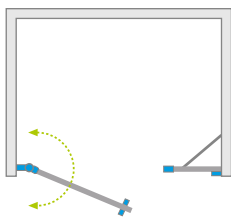

# Eos DWS

Profile finish:  
Данное изделие доступно  
с фурнитурой цвета:

01 Chrome  
01 Хром

Eos DWS + Doros C

Model Модель	Width of niche (X) Ширина ниши (X)	Height (H) Высота (H)	TRANSPARENT GLASS ПРОЗРАЧНОЕ СТЕКЛО
			Art. No.   № арт.
DWS 100 L	992-1008	1970	37990-01-01NL
DWS 100 R	992-1008	1970	37990-01-01NR
DWS 110 L	1092-1108	1970	37991-01-01NL
DWS 110 R	1092-1108	1970	37991-01-01NR
DWS 120 L	1192-1208	1970	37992-01-01NL
DWS 120 R	1192-1208	1970	37992-01-01NR
DWS 140 L	1392-1408	1970	37993-01-01NL
DWS 140 R	1392-1408	1970	37993-01-01NR