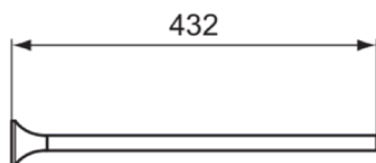

LDV

T5500A2

LDV | Полотенцесушитель 52x432x52 mm в покрытии шлифованное золото | Технология PVD

Фото и схема

Общая информация

Тип изделия:	Аксессуары для ванной комнаты
Подтип изделия:	Полотенцесушитель
Бренд:	Ideal Standard
Коллекция:	LDV
Дизайнер:	Palomba Serafini Associati
Colour:	A2 - Шлифованное Золото
Эффект обработки поверхности:	Шелковисто-матовые
Высота (мм):	52
Ширина (мм):	52
Длина / Проекция (мм):	432
Способ крепления:	Крепежные болты
Вес нетто (кг):	0,34
EAN-код:	8014140514046

Преимущества

	Технология PVD

Загрузки

- [Installation Guide](#)

Спецификации с продукцией

Количество точек крепления:	1
Количество уровней:	1
Количество перекладин для полотенце:	1
Код цвета:	A2
Описание цвета:	шлифованное золото
Скрытое крепление:	Да
Материал:	Металл
Материал кронштейна:	Металл
Качество материала:	Латунь
PVD технология:	Да
Профиль:	Круглый стержень
Отделка поверхности:	PVD
Эффект обработки поверхности:	Шелковисто-матовые
С отражателем (ми):	Нет
С крючком:	Нет
Способ крепления:	Крепежные болты
Способ монтажа:	Настенные