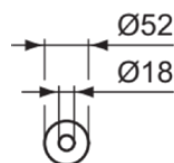

LDV

T5500A2

LDV | Полотенцесушитель 52x432x52 mm в покрытии шлифованное золото | Технология PVD

Фото и схема

Общая информация

Тип изделия:	Аксессуары для ванной комнаты
Подтип изделия:	Полотенцесушитель
Бренд:	Ideal Standard
Коллекция:	LDV
Дизайнер:	Palomba Serafini Associati
Colour:	A2 - Шлифованное Золото
Эффект обработки поверхности:	Шелковисто-матовые
Высота (мм):	52
Ширина (мм):	52
Длина / Проекция (мм):	432
Способ крепления:	Крепежные болты
Вес нетто (кг):	0,34
EAN-код:	8014140514046

Преимущества

	Технология PVD

Загрузки

- [Installation Guide](#)

Спецификации с продукцией

Количество точек крепления:	1
Количество уровней:	1
Количество перекладин для полотенце:	1
Код цвета:	A2
Описание цвета:	шлифованное золото
Скрытое крепление:	Да
Материал:	Металл
Материал кронштейна:	Металл
Качество материала:	Латунь
PVD технология:	Да
Профиль:	Круглый стержень
Отделка поверхности:	PVD
Эффект обработки поверхности:	Шелковисто-матовые
С отражателем (ми):	Нет
С крючком:	Нет
Способ крепления:	Крепежные болты
Способ монтажа:	Настенные