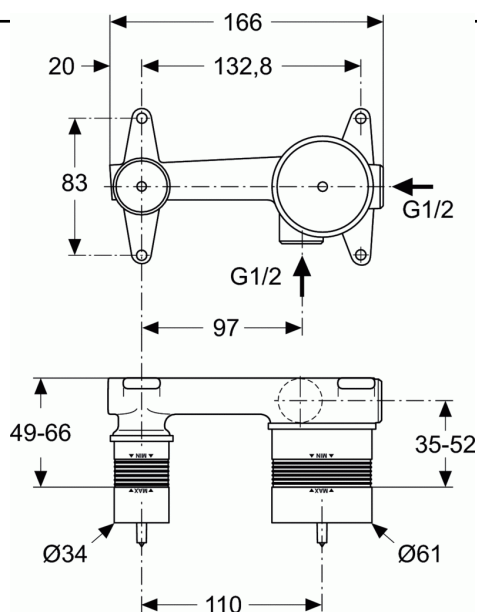

TONIC II

STRADA/MELANGE встраиваемый смеситель для умывальника, комплект №1

STRADA/MELANGE встраиваемый смеситель для умывальника, комплект №1

STRADA/MELANGE/CONNECT BLUE/TONIC II универсальный встраиваемый комплект для настенного смесителя для умывальника (комплект №1)