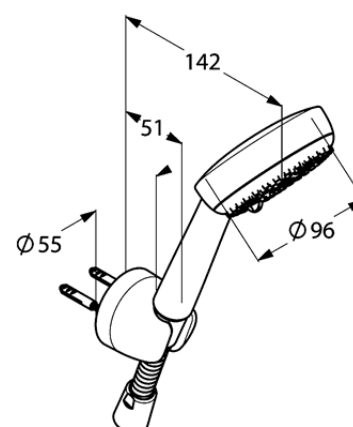

G 1/2 x G 1/2 x 1250 мм

с коническими гайками

настенный держатель для душа

с крепежным набором

Фото продукта

Размеры

График расхода воды