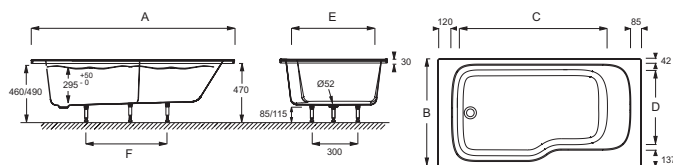

E6D066L

Коллекция: BAIN-DOUCHE MALICE

Отделка*:

00 - Белый

Общие характеристики:

Технические характеристики

- РАЗМЕРЫ (СМ): 160 x 85 см
- МАТЕРИАЛ: Акрил
- ОБЪЕМ: 272/202
- ДИАМЕТР СЛИВА: 5.2 см
- СТУПЕНЬКА: Не в комплекте
- ВЕС: 25,5 кг
- ТИП УСТАНОВКИ: Встраиваемые
- ФОРМА: Прямоугольные
- МОДЕЛЬ: Левосторонняя

Общая информация

Mm	E6D066L	E6D066L
A	1600 ⁻¹³	1598 ⁻¹⁵
B	898 ⁻¹³	848 ⁻¹³
C	1280	1157
D	630	580
E	720	670
F	820	720

Спецификация продукта: Ванна 160 x 85 см, левосторонняя. E6D066L. Коллекция: BAIN-DOUCHE MALICE. РАЗМЕРЫ (СМ): 160 x 85 см. ВЕС: 25,5 кг. МАТЕРИАЛ: Акрил. ТИП УСТАНОВКИ: Встраиваемые. ОБЪЕМ: 272/202. ФОРМА: Прямоугольные. ДИАМЕТР СЛИВА: 5.2 см. МОДЕЛЬ: Левосторонняя. СТУПЕНЬКА: Не в комплекте.