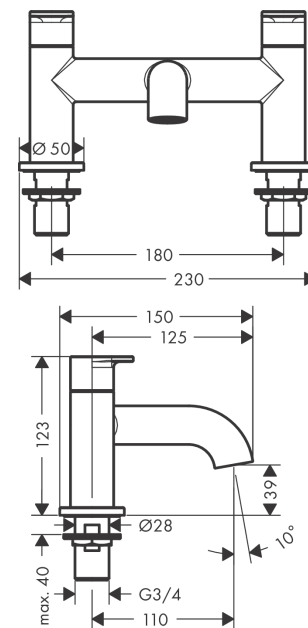

Vernis Blend

Смеситель на край ванны, на 2 отверстия

Поверхности : хром Артикулный номер: 71442000

Описание

Характеристики

- выступ 110мм
- вид соединения: G 3/4
- межосевое подключение: 180 мм
- с керамическими вентилями для горячей/холодной воды 90°
- рабочее давление от 0,2 бар

Продукт

Чертеж

График расхода воды