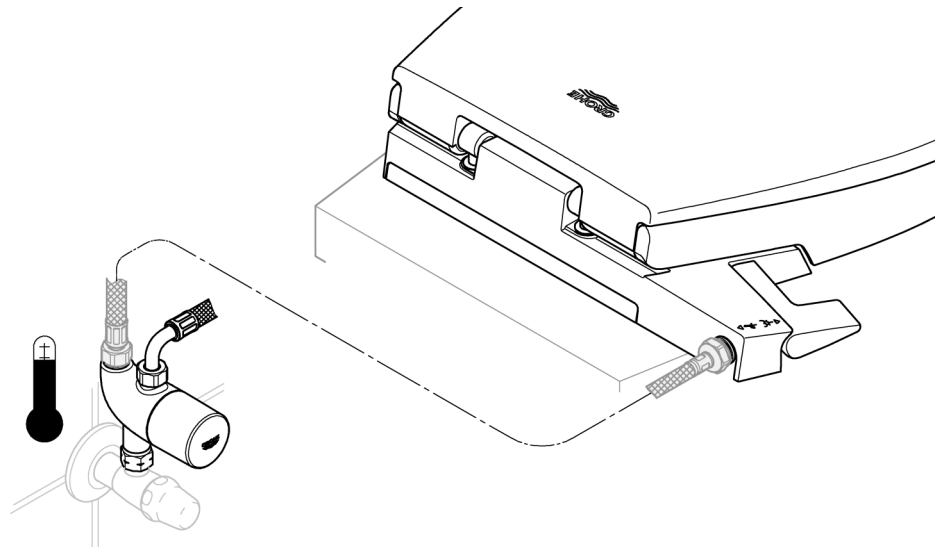

7a

7b

8

9

Pure Freude an Wasser

**GROHE**  
WAVES

**D**

+49 571 3989 333  
helpline@grohe.de