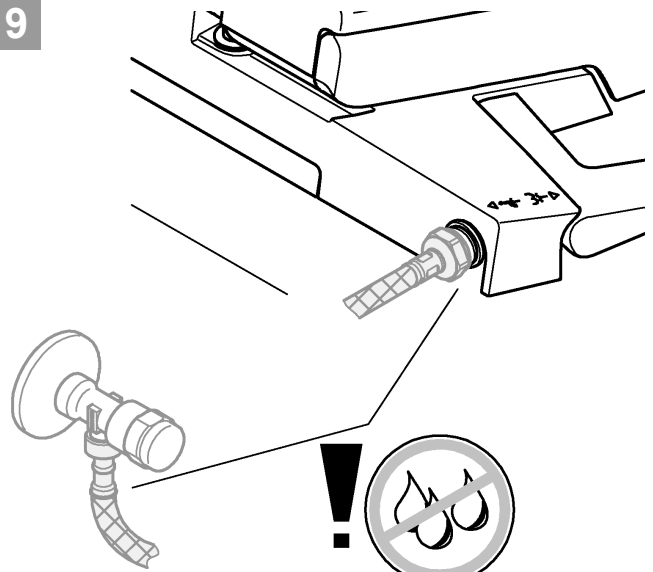

7a

7b

8

9

Pure Freude an Wasser

**GROHE**  
WAVES

**D**

+49 571 3989 333  
helpline@grohe.de