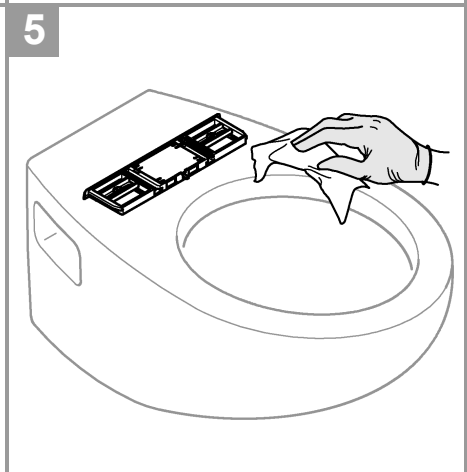

7a

7b

8

9

Pure Freude an Wasser

**GROHE**  
WAVES

**D**

+49 571 3989 333  
helpline@grohe.de