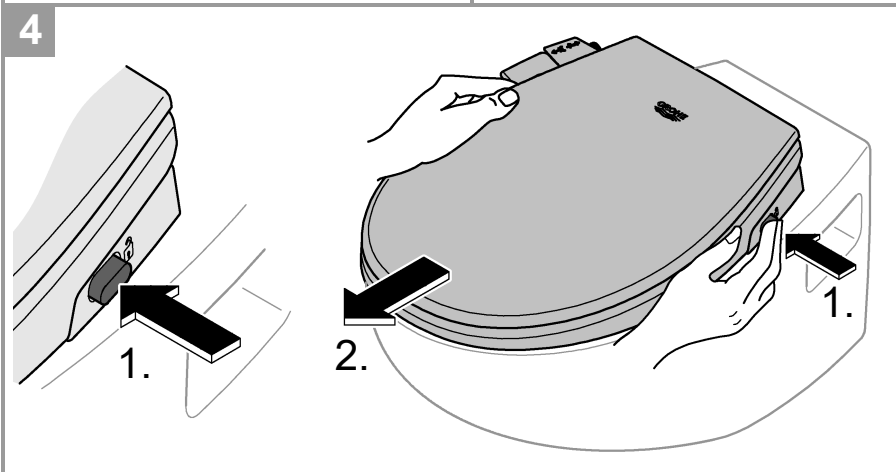

7a

7b

8

9

Pure Freude an Wasser

**GROHE**  
WAVES

**D**

+49 571 3989 333  
helpline@grohe.de