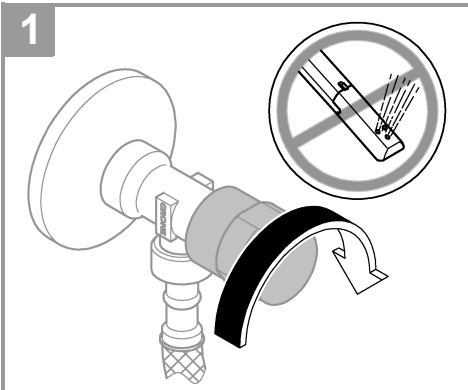

7a

7b

8

9

Pure Freude an Wasser

**GROHE**  
WAVES

**D**

+49 571 3989 333  
helpline@grohe.de