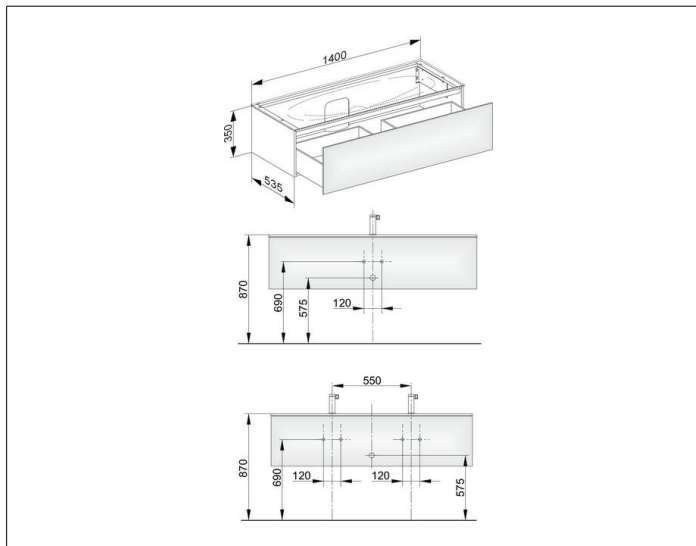

Edition 11

31361WW0000 Тумба под умывальник

ИЗДЕЛИЕ

ЧЕРТЕЖ

ОПИСАНИЕ ИЗДЕЛИЯ

подходит к керамическому умывальнику арт. 31160 и к умывальнику из варикора на заказ,
1 выдвижной фронт с нажимным открыванием push-to-open
Вкл. пластиковый сифон 1 1/4 x 32

ОБОРУДОВАНИЕ

- 2 передвижных ящика для хранения (190 x 70 x 413 мм)

ПОВЕРХНОСТЬ

33

ГАБАРИТЫ

1400 x 350 x 535 mm