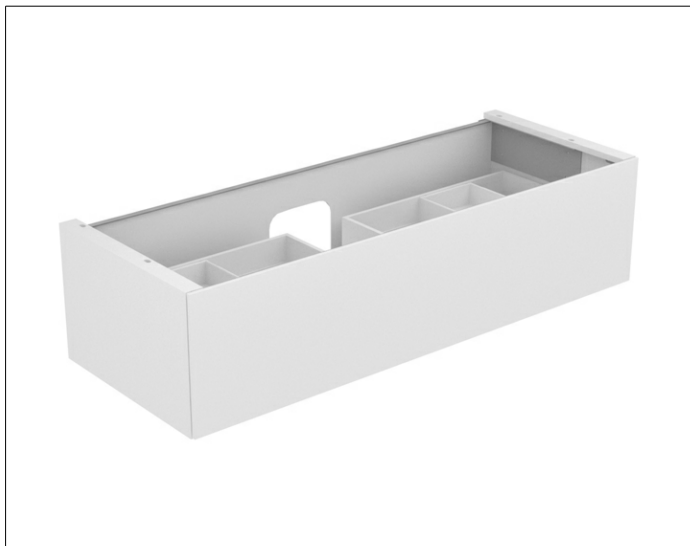

Edition 11

31361WW0000 Тумба под умывальник

ИЗДЕЛИЕ

ЧЕРТЕЖ

ОПИСАНИЕ ИЗДЕЛИЯ

подходит к керамическому умывальнику арт. 31160 и к умывальнику из варикора на заказ,
1 выдвижной фронт с нажимным открыванием push-to-open
Вкл. пластиковый сифон 1 1/4 x 32

ОБОРУДОВАНИЕ

- 2 передвижных ящика для хранения (190 x 70 x 413 мм)

ПОВЕРХНОСТЬ

33

ГАБАРИТЫ

1400 x 350 x 535 mm