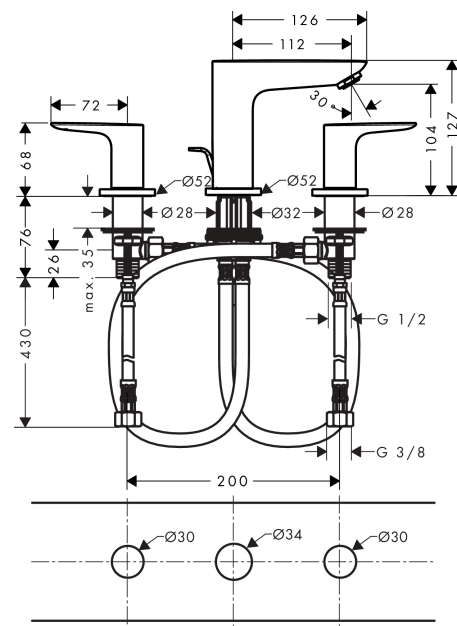

Технология

Награды за дизайн

Продукт

Чертеж

График расхода воды

Talis E

Смеситель для раковины, на 3 отверстия, со сливным гарнитуром

Поверхности : **шлиф. бронза** Артикульный номер: **71733140**

Покомпонентное изображение

Год выпуска: >07/19

Talis E**Смеситель для раковины, на 3 отверстия, со сливным гарнитуром**Поверхности : **шлиф. бронза** Артикульный номер: **71733140****Перечень запасных частей**

Год выпуска: >07/19

| Позиция | Описание | Артикульный номер | PC | PU |
|---------|-------------------------------------|-------------------|----|----|
| 1 | spout cpl. | 92785140 | - | 1 |
| 2 | aerator M24x1 (5 l/min) | 13185140 | - | 1 |
| 3 | O-ring 18x2,5 | 98139000 | - | 1 |
| 4 | escutcheon Ø 53 mm | 95272140 | - | 1 |
| 5 | O-ring 40x3 | 92634000 | - | 1 |
| 6 | O-ring 11x2 | 98127000 | - | 1 |
| 7 | fixing set (Ø 32) | 13961000 | - | 1 |
| 8 | lever collar | 97548000 | - | 1 |
| 9 | connection hose 450 mm M8x0,75 G3/8 | 97206000 | - | 1 |
| 10 | O-ring 7x1,5 | 98422000 | - | 1 |
| 11 | sealing set | 95581000 | - | 1 |
| 12 | handle | 92779140 | - | 1 |
| 13 | handle fixing set | 94184000 | - | 1 |
| 14 | set of color-rings cold / hot water | 95819000 | - | 1 |
| 15 | escutcheon Ø 52 mm | 97285140 | - | 1 |
| 16 | nut | 92854000 | - | 1 |
| 17 | O-Ring 32x2,5 | 96364000 | - | 1 |
| 18 | shut off unit left closing | 94008000 | - | 1 |
| 19 | shut off unit right closing | 94009000 | - | 1 |
| 20 | connection hose 450 mm M10x1 G3/8 | 96507000 | - | 1 |
| 21 | O-ring 8x1,75 | 97827000 | - | 1 |
| 22 | pull rod | 96657000 | - | 1 |
| a | pop up waste | 94139140 | - | 1 |
| b | fixation extension 35 mm | 13898000 | - | 1 |