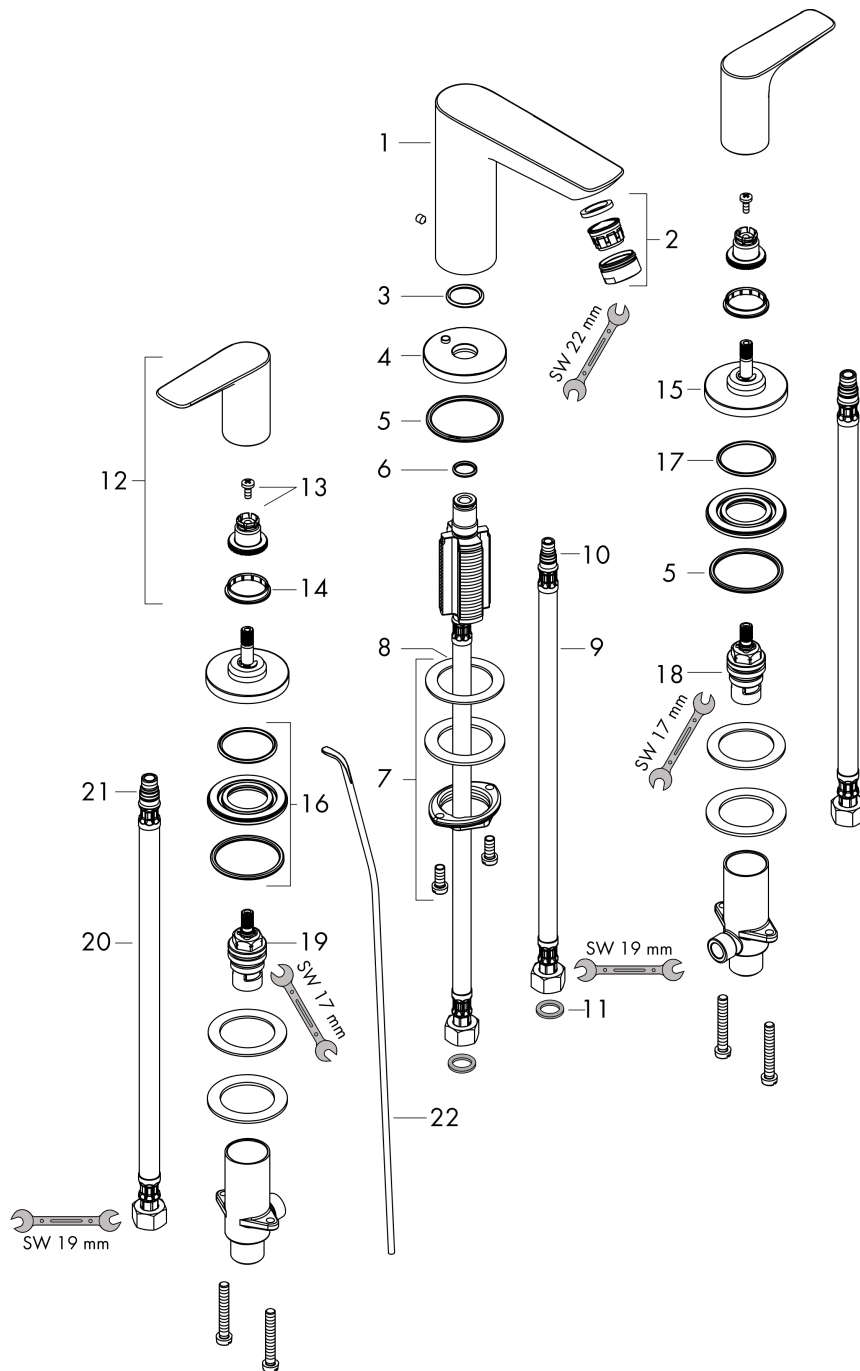

Технология

Награды за дизайн

Продукт

Чертеж

График расхода воды

Talis E

Смеситель для раковины, на 3 отверстия, со сливным гарнитуром

Поверхности : **шлиф. бронза** Артикульный номер: **71733140**

Покомпонентное изображение

Год выпуска: >07/19

Talis E**Смеситель для раковины, на 3 отверстия, со сливным гарнитуром**Поверхности : **шлиф. бронза** Артикульный номер: **71733140****Перечень запасных частей**

Год выпуска: >07/19

| Позиция | Описание | Артикульный номер | PC | PU |
|---------|-------------------------------------|-------------------|----|----|
| 1 | spout cpl. | 92785140 | - | 1 |
| 2 | aerator M24x1 (5 l/min) | 13185140 | - | 1 |
| 3 | O-ring 18x2,5 | 98139000 | - | 1 |
| 4 | escutcheon Ø 53 mm | 95272140 | - | 1 |
| 5 | O-ring 40x3 | 92634000 | - | 1 |
| 6 | O-ring 11x2 | 98127000 | - | 1 |
| 7 | fixing set (Ø 32) | 13961000 | - | 1 |
| 8 | lever collar | 97548000 | - | 1 |
| 9 | connection hose 450 mm M8x0,75 G3/8 | 97206000 | - | 1 |
| 10 | O-ring 7x1,5 | 98422000 | - | 1 |
| 11 | sealing set | 95581000 | - | 1 |
| 12 | handle | 92779140 | - | 1 |
| 13 | handle fixing set | 94184000 | - | 1 |
| 14 | set of color-rings cold / hot water | 95819000 | - | 1 |
| 15 | escutcheon Ø 52 mm | 97285140 | - | 1 |
| 16 | nut | 92854000 | - | 1 |
| 17 | O-Ring 32x2,5 | 96364000 | - | 1 |
| 18 | shut off unit left closing | 94008000 | - | 1 |
| 19 | shut off unit right closing | 94009000 | - | 1 |
| 20 | connection hose 450 mm M10x1 G3/8 | 96507000 | - | 1 |
| 21 | O-ring 8x1,75 | 97827000 | - | 1 |
| 22 | pull rod | 96657000 | - | 1 |
| a | pop up waste | 94139140 | - | 1 |
| b | fixation extension 35 mm | 13898000 | - | 1 |