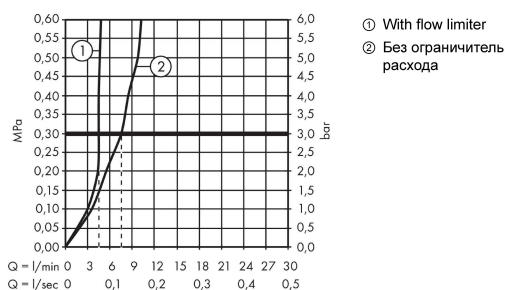

Технология

Награды за дизайн

Продукт

Чертеж

График расхода воды

Talis E

Смеситель для раковины, на 3 отверстия, со сливным гарнитуром

Поверхности : **шлиф. бронза** Артикульный номер: **71733140**